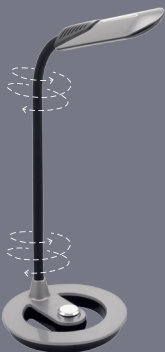

3 цветовых
исполнения

TL-315B

TL-315S

TL-315W

Гибкая
стойка

Светодиодный настольный светильник TL-313

- ✓ Оригинальный дизайн
- ✓ Гибкая стойка
- ✓ Комфортный свет без мерцания

Потребляемая
мощность: **6 Вт**

TL-313W

Гибкая стойка 360° –
полная свобода
регуливки

3 уровня
яркости

Работает
от сети или USB

Сенсорное
управление

Светодиодный настольный светильник TL-315D

- ✓ Работает от USB и сети
- ✓ Полностью гибкая стойка
- ✓ Комфортный свет без мерцания