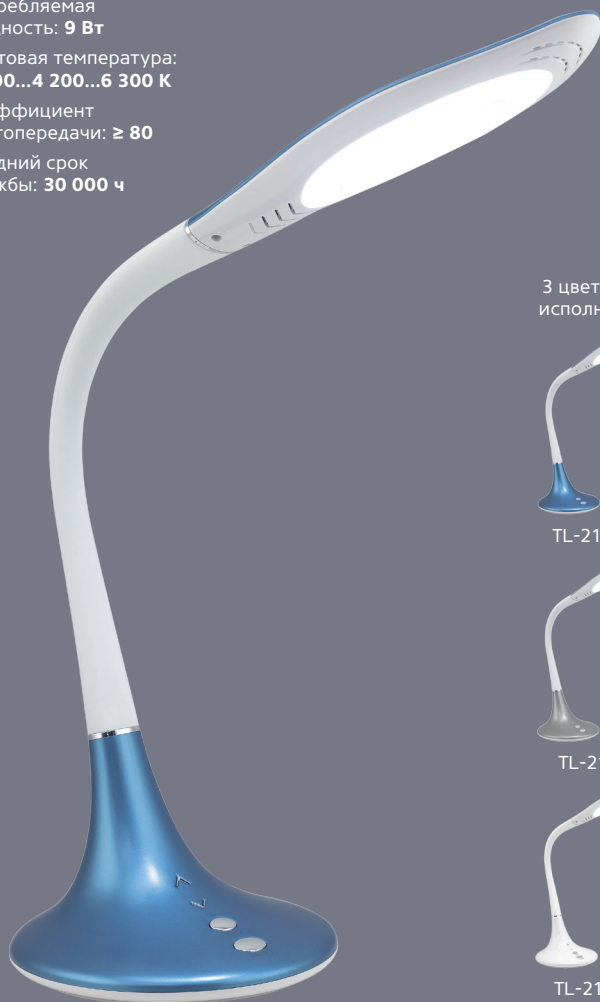

Светодиодный настольный светильник TL-210

- ✓ Плавное бесступенчатое изменение яркости
- ✓ Изменяемый цвет свечения
- ✓ Полностью гибкая стойка
- ✓ Высокая яркость и комфортный свет без мерцания
- ✓ Стильный дизайн

Потребляемая
мощность: **9 Вт**

Цветовая температура:
3 000...4 200...6 300 К

Коэффициент
цветопередачи: **≥ 80**

Средний срок
службы: **30 000 ч**