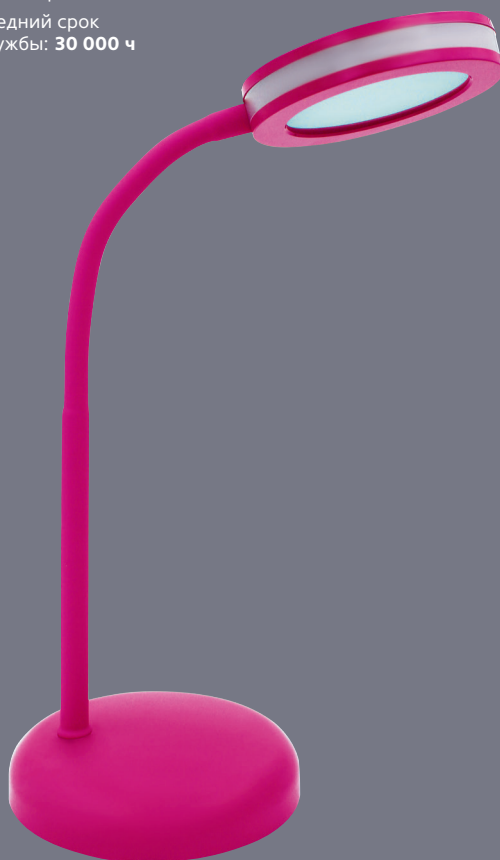

Светодиодный настольный светильник TL-335 SWIT

Новинка

- ✓ Корпус выполнен с покрытием *Soft-touch*
- ✓ Широкая световая поверхность
- ✓ Гибкая стойка
- ✓ Стильный дизайн и яркие цвета
- ✓ Комфортный свет без мерцания

Потребляемая
мощность: **5.5 Вт**

Цветовая температура:
5 000 К

Коэффициент
цветопередачи: **≥ 80**

Средний срок
службы: **30 000 ч**