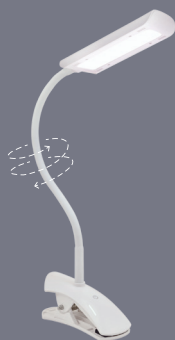

Гибкая стойка 360° –
полная свобода
регулировки

Светодиодный настольный светильник TL-316C3

- ✓ Удобное крепление-прищепка
- ✓ 2 сменные крышки в комплекте
- ✓ Полностью гибкая стойка
- ✓ Высокая яркость и комфортный свет без мерцания

Сменные
крышки

Модная литая
форма плафона

Сменные
крышки плафона

Гибкая стойка 360° –
полная свобода
регулировки

3 уровня
яркости

Сенсорное
управление

Надёжное
крепление-прищепка

Светодиодный настольный светильник TL-315