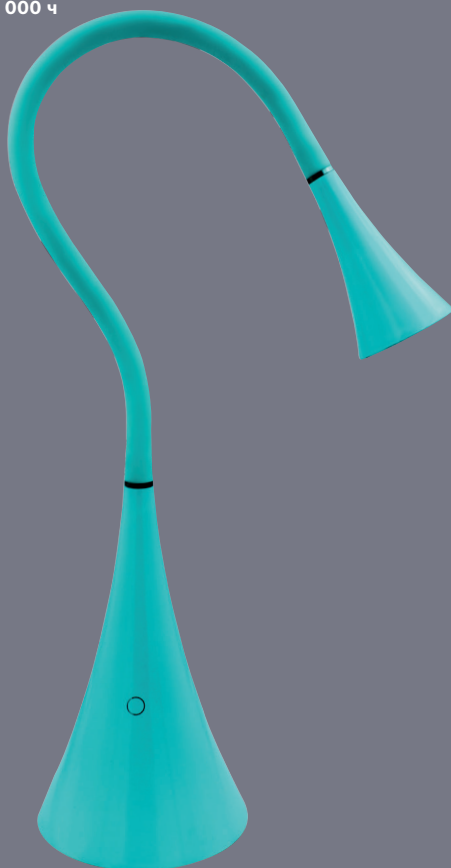

Светодиодный настольный светильник TL-325 FLOWER

Новинка

- ✓ Регулируемая яркость
- ✓ Оригинальный дизайн
- ✓ Полностью гибкая стойка
- ✓ Комфортный свет без мерцания

Потребляемая
мощность: **5 Вт**

Цветовая температура:
5 000 К

Коэффициент
цветопередачи: **≥ 80**

Средний срок
службы: **30 000 ч**