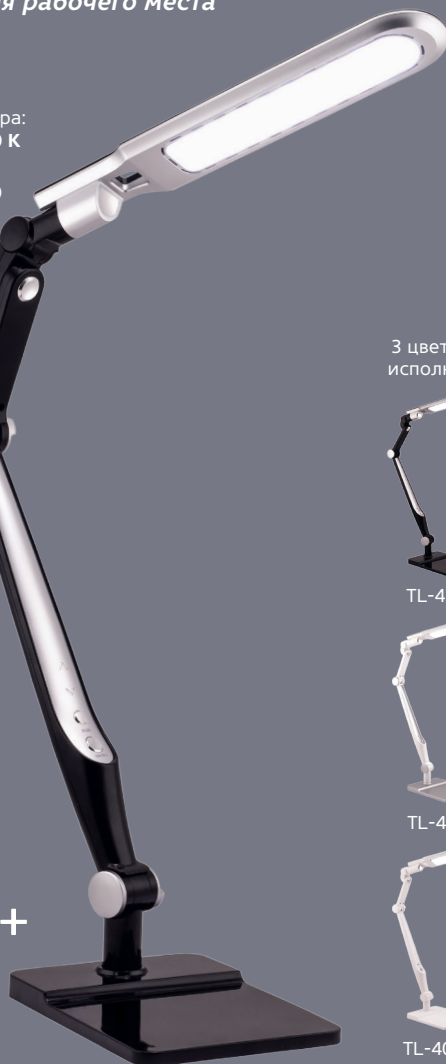

Регулировка
в 6 плоскостях

3 режима света
с плавным
изменением яркости

Сенсорное
управление

2 варианта установки
на струбине

на подставке

Светодиодный настольный светильник TL-402

- ✓ Плавное изменение яркости и цвета свечения
- ✓ Высокая яркость и комфортный свет без мерцания
- ✓ 2 варианта крепления
- ✓ Хит продаж в маникюрные салоны!
- ✓ Идеальна для рабочего места

Потребляемая
мощность: **10 Вт**

Цветовая температура:
3 000...4 200...6 300 К

Коэффициент
цветопередачи: **≥ 80**

Средний срок
службы: **30 000 ч**

Струбина
в комплекте

+

3 цветовых
исполнения

TL-402B

TL-402S

TL-402W

Регулировка
в 3 плоскостях

3 режима света
с 5 уровнями
яркости

ЖК-дисплей:
- часы
- будильник
- календарь
- термометр

USB-порт для зарядки
гаджетов

Сенсорное
управление

Светодиодный настольный светильник TL-201