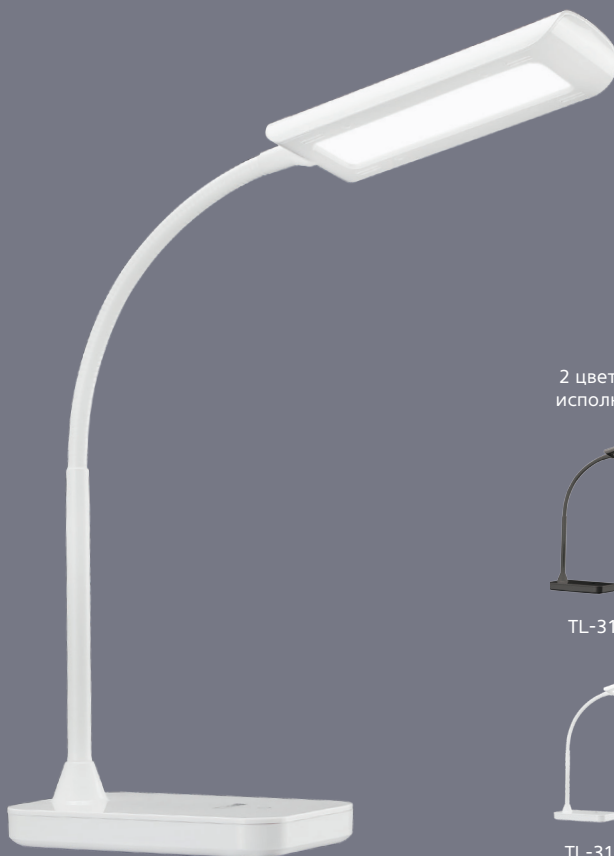

TL-315DW

Светодиодный настольный светильник TL-315D

- ✓ Работает от USB и сети
- ✓ Полностью гибкая стойка
- ✓ Комфортный свет без мерцания

Потребляемая
мощность: **6 Вт**

Цветовая температура:
5 000 К

Коэффициент
цветопередачи: **≥ 80**

Средний срок
службы: **30 000 ч**