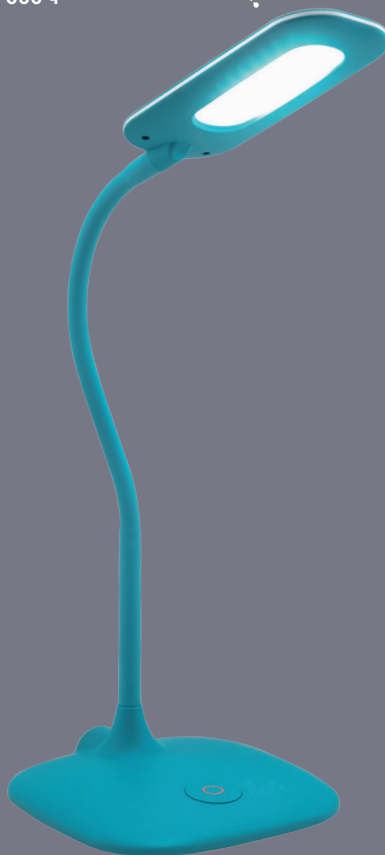

Светодиодный настольный светильник TL-319

- ✓ Корпус выполнен с покрытием *Soft-touch*
- ✓ Стильный дизайн и яркие цвета
- ✓ Полностью гибкая стойка
- ✓ Комфортный свет без мерцания

Потребляемая
мощность: **7 Вт**

Цветовая температура:
5 000 К

Коэффициент
цветопередачи: **≥ 80**

Средний срок
службы: **30 000 ч**

Светодиоды
Samsung