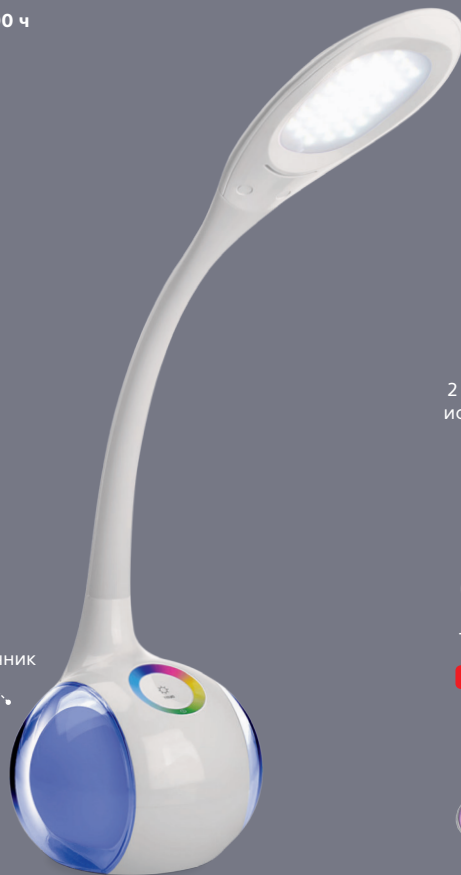

Светодиодный настольный светильник TL-320

- ✓ Светильник-ночник с меняющимися цветами
- ✓ Оригинальный дизайн
- ✓ Работает от USB и сети
- ✓ Полностью гибкая стойка

Потребляемая
мощность: **6 Вт**

Цветовая температура:
5 500 К

Коэффициент
цветопередачи: **≥ 80**

Средний срок
службы: **30 000 ч**

RGB-ночник