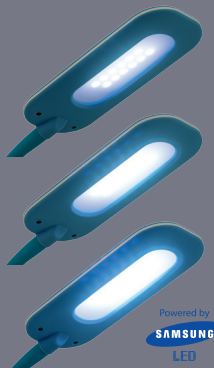

Корпус из мягкого
пластика Soft-touch

Сенсорное
управление

Светодиодный настольный светильник TL-319

- ✓ Корпус выполнен с покрытием *Soft-touch*
- ✓ Стильный дизайн и яркие цвета
- ✓ Полностью гибкая стойка
- ✓ Комфортный свет без мерцания