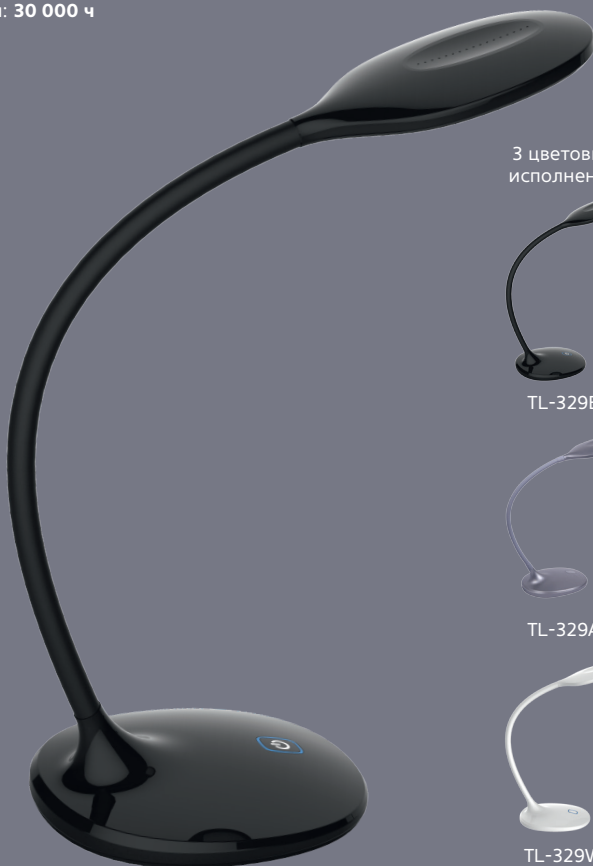

TL-326WS

Длинная гибкая стойка 360° – полная свобода регулировки

3 уровня яркости

Широкая световая поверхность

Сенсорное управление с подсвечиваемой кнопкой

Легко найти в темноте

Светодиодный настольный светильник TL-329 VESTA

Новинка

- ✓ Широкая световая поверхность
- ✓ Длинная полностью гибкая стойка
- ✓ Подсвечиваемая кнопка включения
- ✓ Комфортный свет без мерцания

Потребляемая мощность: **9 Вт**

Цветовая температура: **3 000 К**

Коэффициент цветопередачи: **≥ 80**

Средний срок службы: **30 000 ч**

3 цветовых исполнения

TL-329B

TL-329A

TL-329W

Гибкая стойка 360° –
полная свобода
регуливки

3 режима света
на основе фирменных
светодиодов Samsung