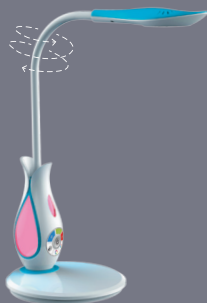

TL-320S

Гибкая
стойка

3 уровня яркости
основного
светильника

Встроенный
RGB-ночник
с 256 цветами

Удобное сенсорное
управление

Светодиодный настольный светильник TL-327 **SPRING**

Новинка

- ✓ Светильник-ночник с меняющимися цветами
- ✓ Оригинальный дизайн
- ✓ Гибкая стойка
- ✓ Комфортный свет без мерцания