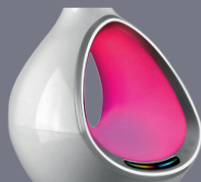

Гибкая стойка 360° –
полная свобода
регулировки

5 уровней яркости и
3 режима света

Встроенный
RGB-ночник
с 256 цветами

Сенсорное
управление

Светодиодный настольный светильник TL-322 ASTRA

Новинка

- ✓ Светильник-ночник с меняющимися цветами
- ✓ Изменяемый цвет свечения основного светильника
- ✓ Высокая яркость и комфортный свет без мерцания
- ✓ Полностью гибкая стойка