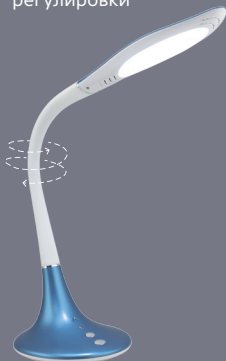

Коэффициент
цветопередачи: ≥ 80

Средний срок
службы: 30 000 ч

2 цветовых
исполнения

TL-207B

TL-207W

Управление
скольжением

Гибкая стойка 360° –
полная свобода
регулировки

3 режима света
с плавным
изменением яркости

Сенсорное
управление

Светодиодный настольный светильник TL-210

- ✓ Плавное бесступенчатое изменение яркости
- ✓ Изменяемый цвет свечения
- ✓ Полностью гибкая стойка
- ✓ Высокая яркость и комфортный свет без мерцания
- ✓ Стильный дизайн