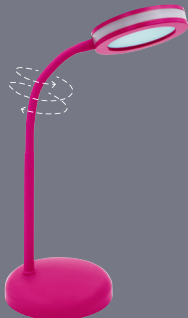

Корпус из мягкого
пластика Soft-touch

Широкая световая
поверхность

Яркий и стильный
дизайн

Светодиодный настольный светильник TL-335 SWIT

Новинка

- ✓ Корпус выполнен с покрытием *Soft-touch*
- ✓ Широкая световая поверхность
- ✓ Гибкая стойка
- ✓ Стильный дизайн и яркие цвета
- ✓ Комфортный свет без мерцания