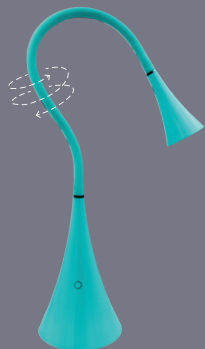

Гибкая стойка 360° –
полная свобода
регуливки