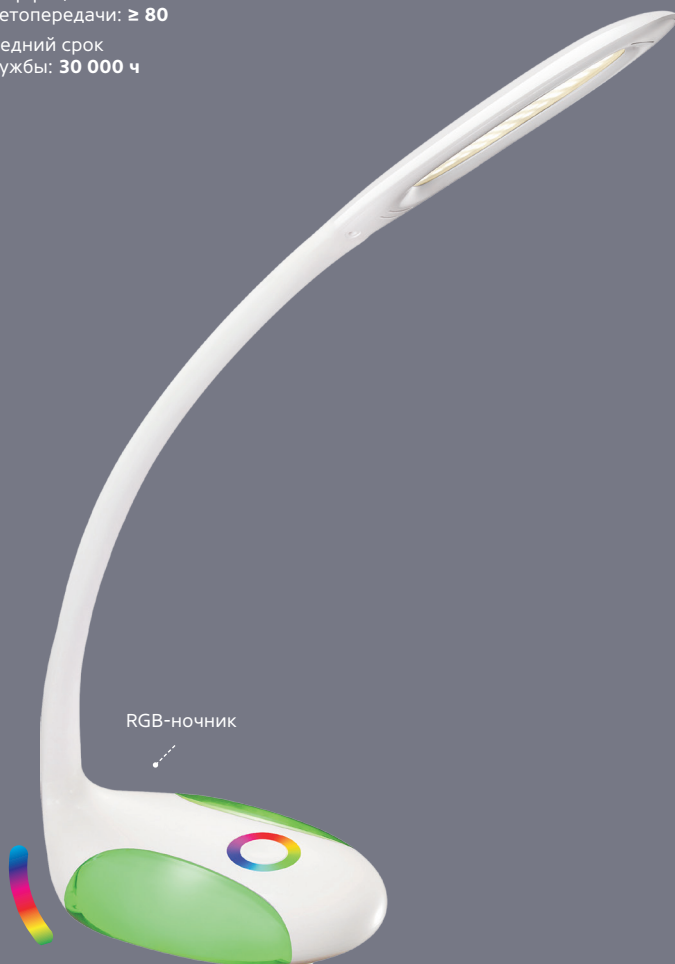

Светодиодный настольный светильник TL-323

Новинка

- ✓ Светильник-ночник с меняющимися цветами
- ✓ Высокая яркость и комфортный свет без мерцания
- ✓ Длинная полностью гибкая стойка

Потребляемая
мощность: **10 Вт**

Цветовая температура:
4 500 К

Коэффициент
цветопередачи: **≥ 80**

Средний срок
службы: **30 000 ч**