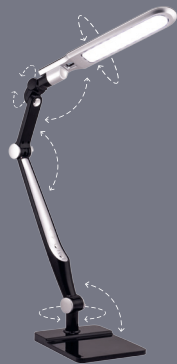

Регулировка
в 6 плоскостях

3 режима света
с плавным
изменением яркости

Сенсорное
управление

2 варианта установки
на струбине

на подставке

Светодиодный настольный светильник TL-402

- ✓ Плавное изменение яркости и цвета свечения
- ✓ Высокая яркость и комфортный свет без мерцания
- ✓ 2 варианта крепления
- ✓ Хит продаж в маникюрные салоны!
- ✓ Идеальна для рабочего места