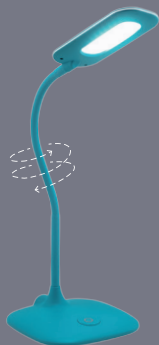

TL-326WS

Длинная гибкая стойка 360° – полная свобода регулировки

3 уровня яркости

Широкая световая поверхность

Сенсорное управление с подсвечиваемой кнопкой

Легко найти в темноте

Светодиодный настольный светильник TL-329 VESTA

Коэффициент цветопередачи: **≥ 80**

Средний срок службы: **30 000 ч**

3 цветовых исполнения

TL-329B

TL-329A

TL-329W

Гибкая стойка 360° –
полная свобода
регуливки

3 режима света
на основе фирменных
светодиодов Samsung

Корпус из мягкого
пластика Soft-touch

Сенсорное
управление

Светодиодный настольный светильник TL-319

- ✓ Корпус выполнен с покрытием *Soft-touch*
- ✓ Стильный дизайн и яркие цвета
- ✓ Полностью гибкая стойка
- ✓ Комфортный свет без мерцания