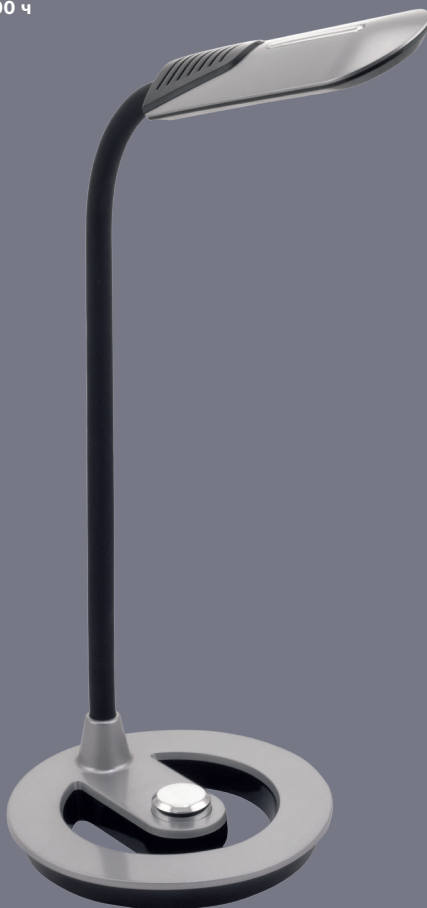

3 цветовых
исполнения

TL-315B

TL-315S

TL-315W

Гибкая
стойка

Светодиодный настольный светильник TL-313

- ✓ Оригинальный дизайн
- ✓ Гибкая стойка
- ✓ Комфортный свет без мерцания

Потребляемая
мощность: **6 Вт**

TL-313W

Гибкая стойка 360° –
полная свобода
регуливки

3 уровня
яркости

Работает
от сети или USB

Сенсорное
управление

Светодиодный настольный светильник TL-315D

- ✓ Работает от USB и сети
- ✓ Полностью гибкая стойка
- ✓ Комфортный свет без мерцания