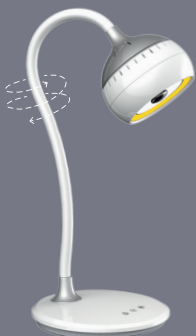

Гибкая
стойка

Светодиодный настольный светильник TL-326 SFERA

Новинка

- ✓ Плавное бесступенчатое изменение яркости
- ✓ Изменяемый цвет свечения
- ✓ Гибкая стойка
- ✓ Комфортный свет без мерцания

Потребляемая
мощность: **7 Вт**