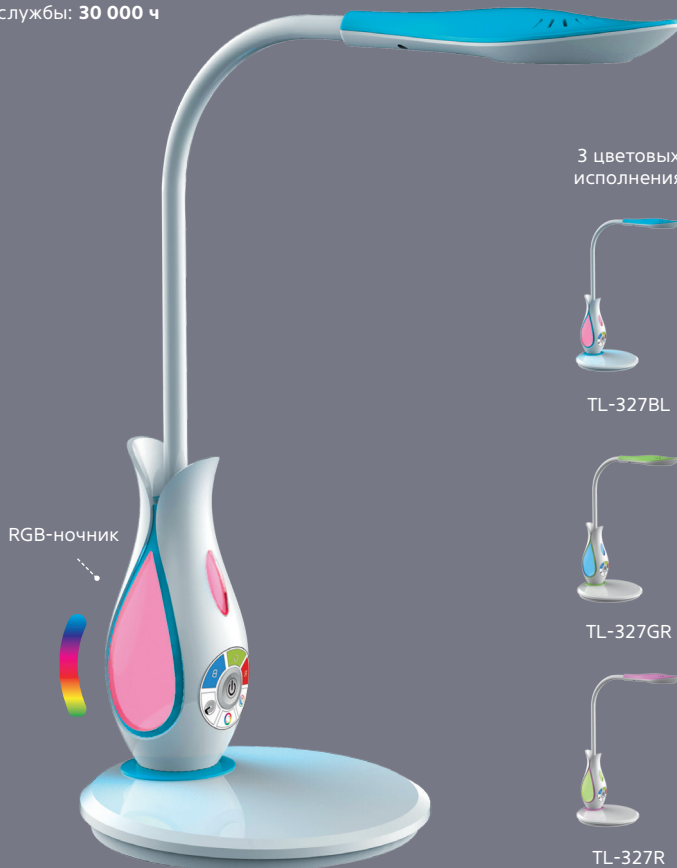

Светодиодный настольный светильник TL-327 **SPRING**

Новинка

- ✓ Светильник-ночник с меняющимися цветами
- ✓ Оригинальный дизайн
- ✓ Гибкая стойка
- ✓ Комфортный свет без мерцания

Потребляемая
мощность: **6 Вт**

Цветовая температура:
5 000 К

Коэффициент
цветопередачи: **≥ 80**

Средний срок
службы: **30 000 ч**