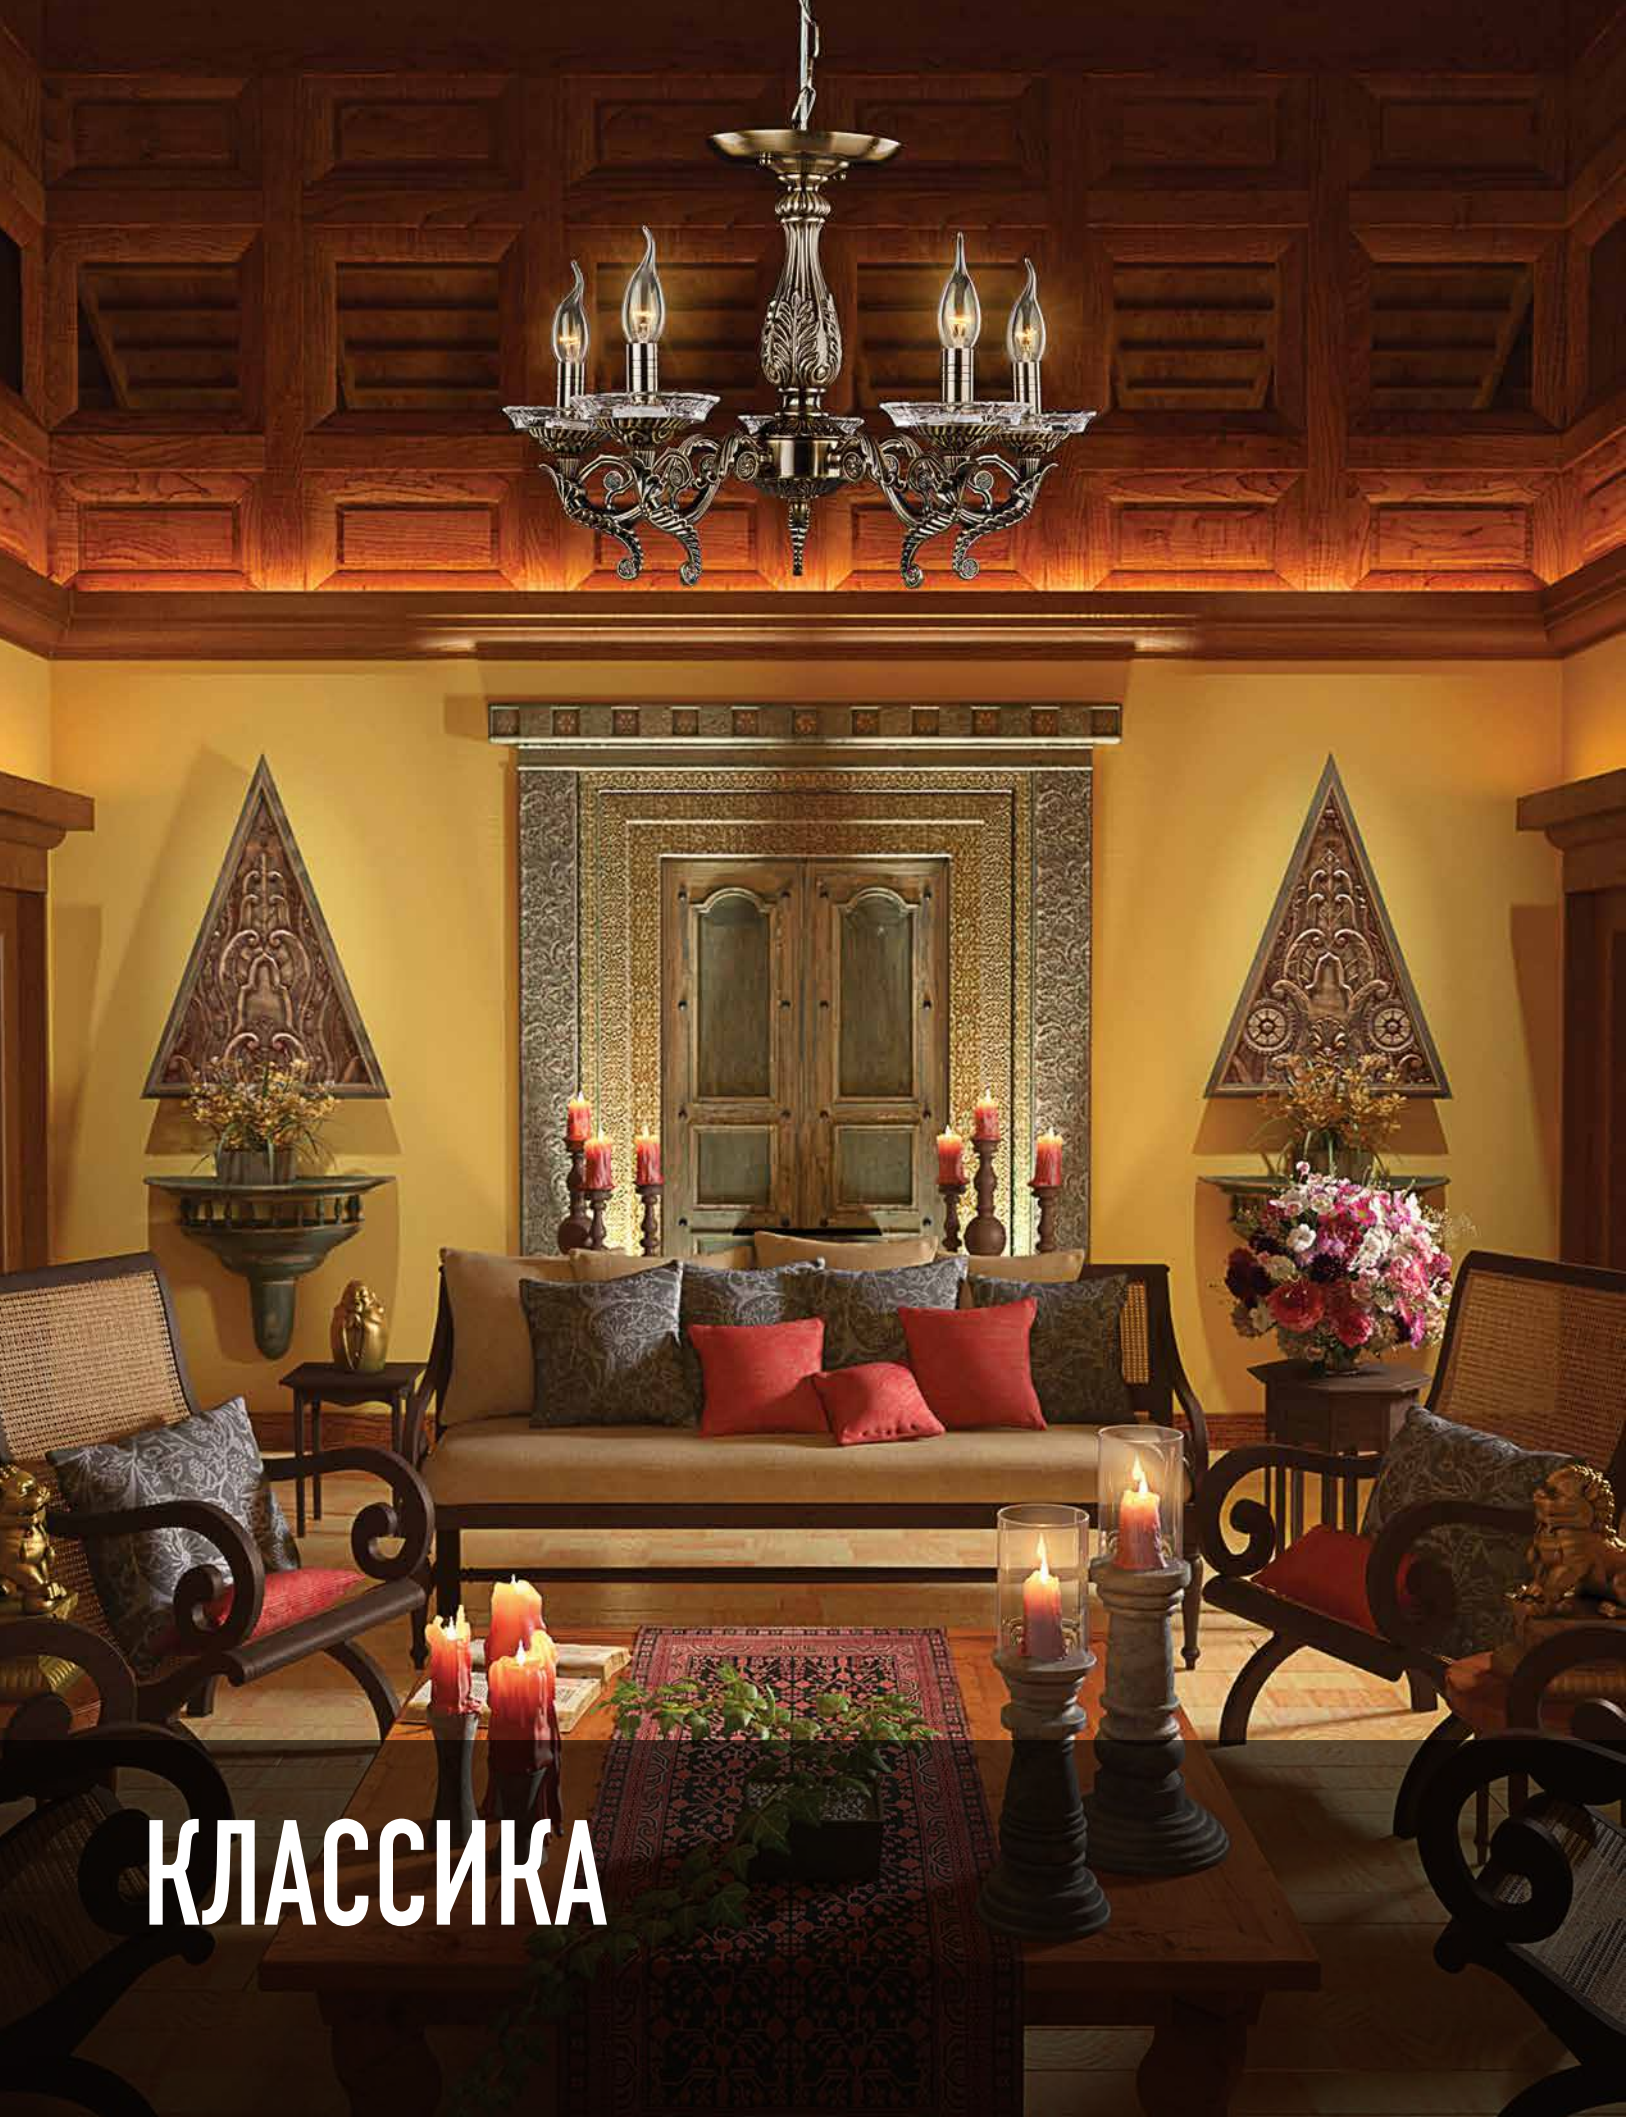

КЛАССИКА

18552/3F
античная бронза

18552/1
античная бронза

18552/5
античная бронза

Для модели 18552/5 предусмотрен альтернативный вариант крепления без цепи.

Артикул			РАЗМЕР
18552/1	античная бронза	E14 1x60Вт	↔220 ↓ 370
18552/3F	античная бронза	E14 3x60Вт	↔320 ↗320 ↓ 1650
18552/5	античная бронза	E14 5x60Вт	∅ 550 ↓ 800-400