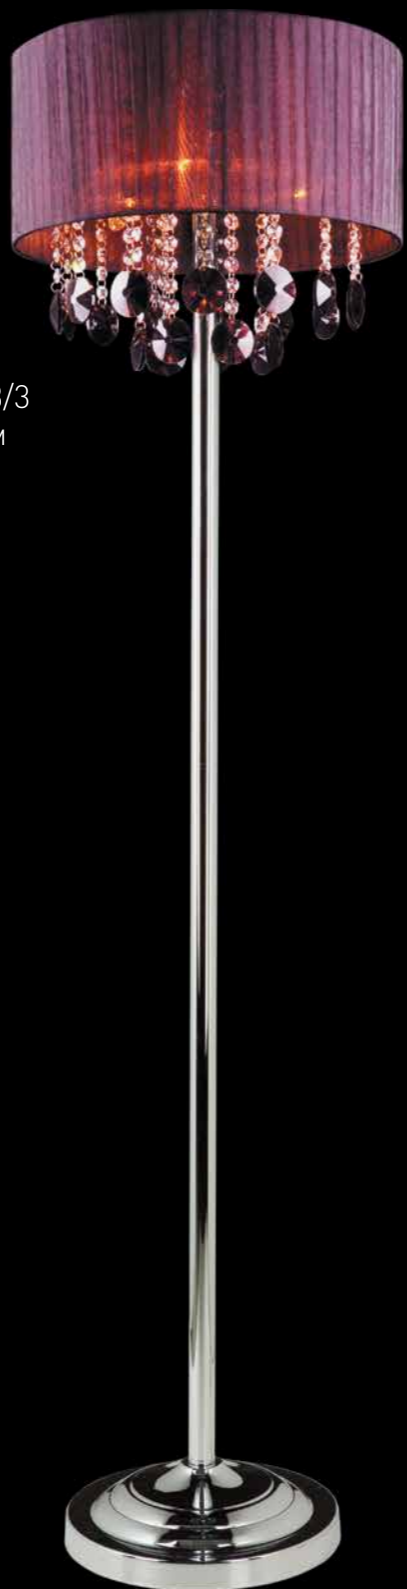

ХРУСТАЛЬ

3153/3
хром