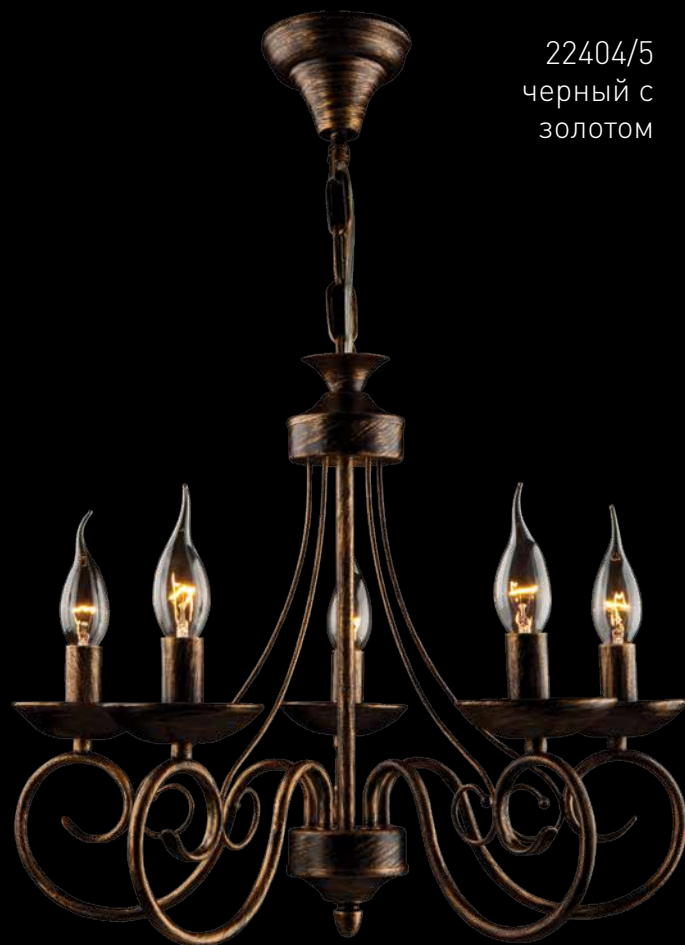

22404/5
черный с
золотом