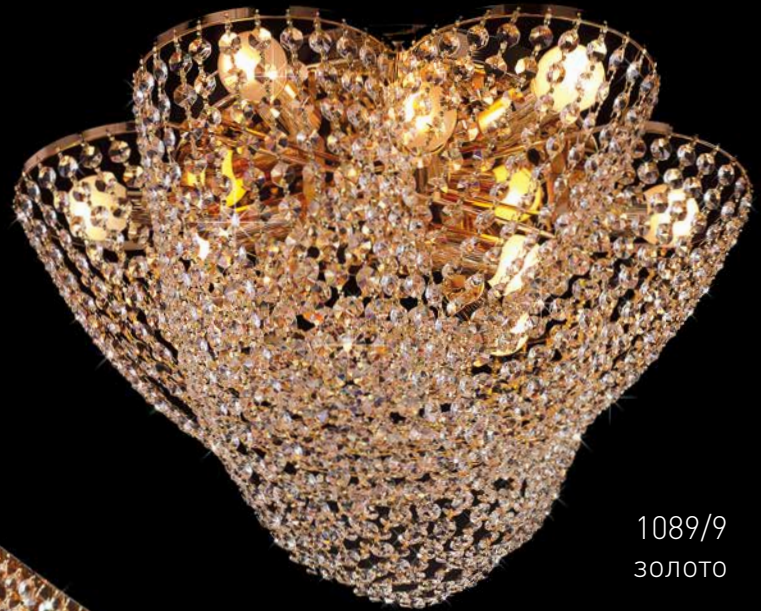

1089/9
ЗОЛОТО