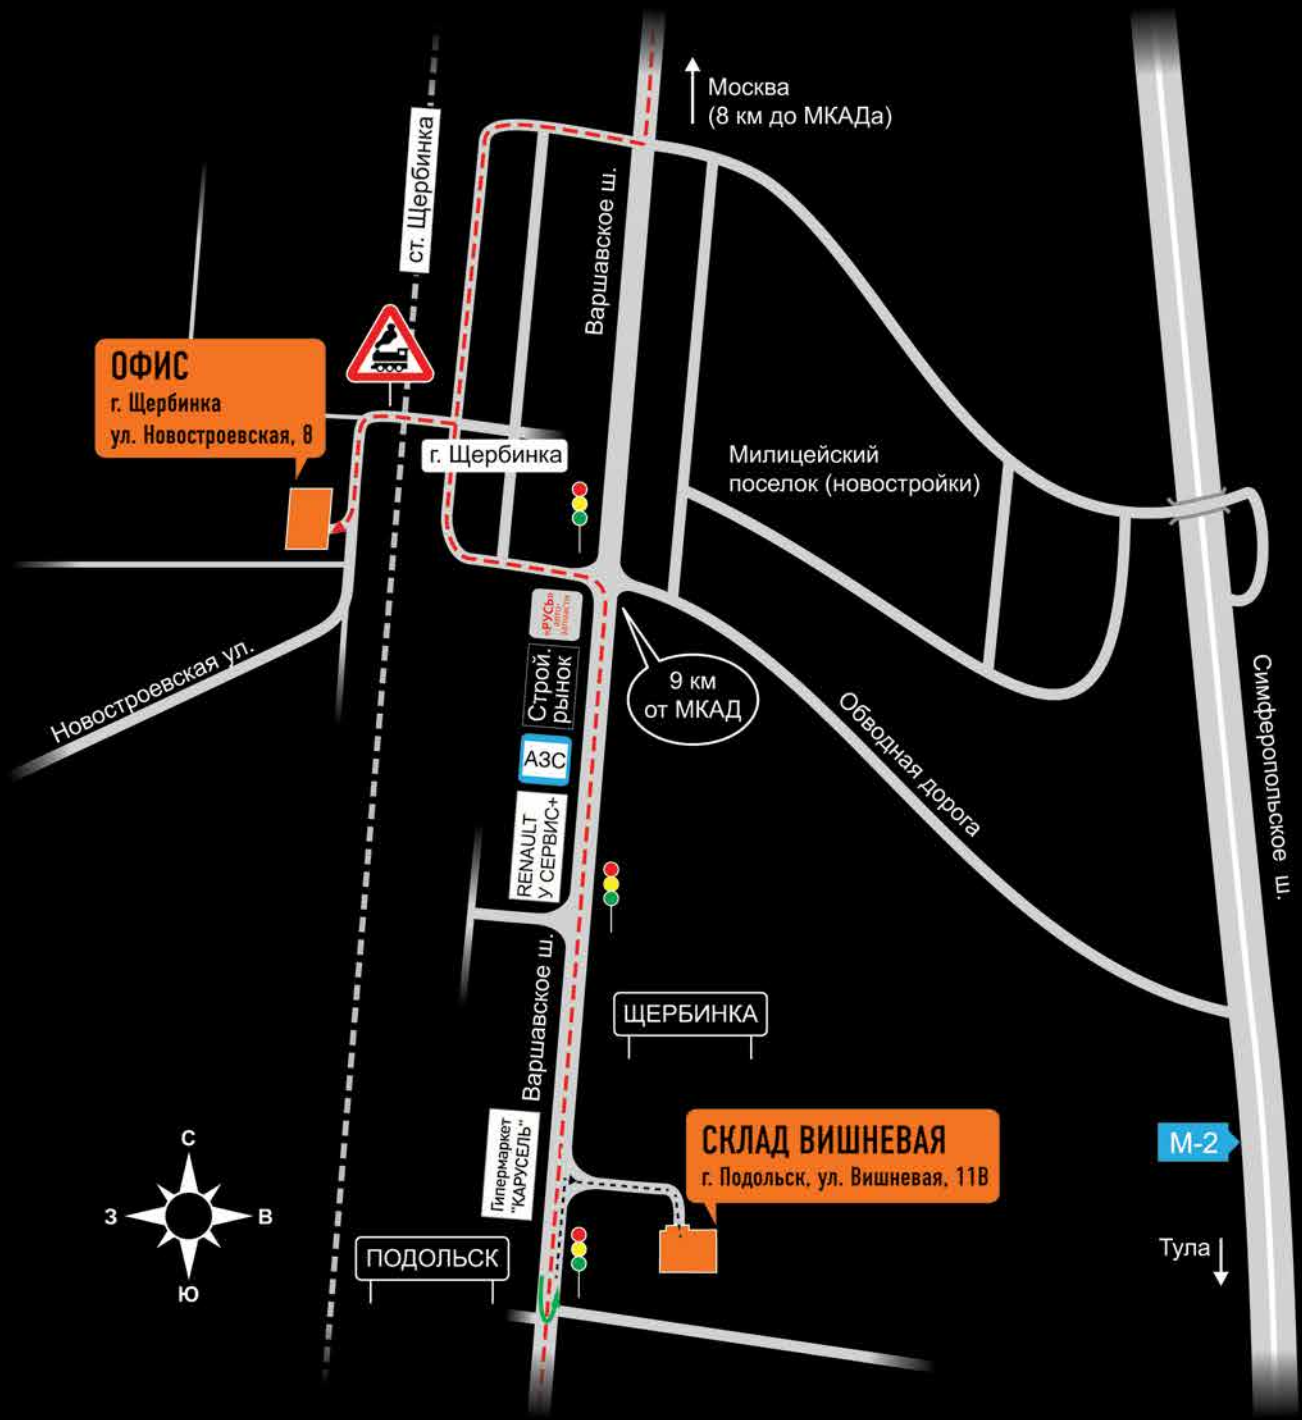

Схема проезда: