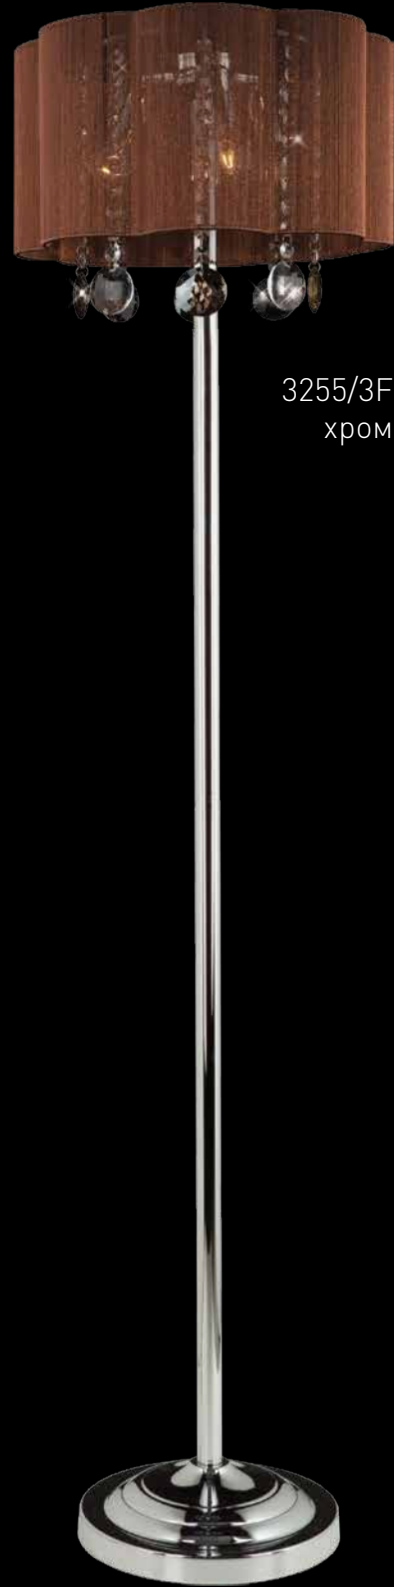

3255/3F
хром

Артикул					РАЗМЕР
3255/2	хром	коричневый	тонированный	E14 2x60Вт	↔200 ↗ 130 ↓ 260
3255/3F	хром	коричневый	тонированный	E14 3x60Вт	∅ 350 ↓ 1440
3255/5	хром	коричневый	тонированный	E14 5x60Вт	∅ 450 ↓ 1280-503