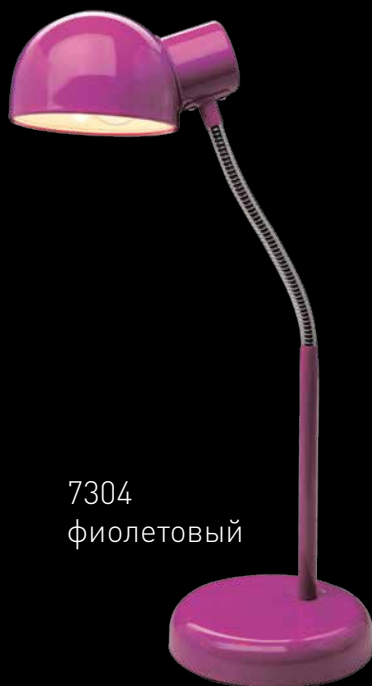

1926
коралловый

1926
розовый

1926
желтый

1926
фиолетовый

1926
оранжевый

Артикул				
1926	коралловый/хром	коралловый	E27 1x15Вт	↔180 ↗ 180 ↓ 660
1926	розовый/хром	розовый	E27 1x15Вт	↔180 ↗ 180 ↓ 660
1926	желтый/хром	желтый	E27 1x15Вт	↔180 ↗ 180 ↓ 660
1926	фиолетовый/хром	фиолетовый	E27 1x15Вт	↔180 ↗ 180 ↓ 660
1926	оранжевый/хром	оранжевый	E27 1x15Вт	↔180 ↗ 180 ↓ 660

7301
оранжевый

7301
розовый

7301
синий

7303
синий

7303
оранжевый

Артикул				РАЗМЕР
7301	оранжевый/хром	оранжевый	E14 1x11Вт	↔200 ↗ 140 ↓ 365
7301	розовый/хром	розовый	E14 1x11Вт	↔200 ↗ 140 ↓ 365
7301	синий/хром	синий	E14 1x11Вт	↔200 ↗ 140 ↓ 365
7303	синий/хром	синий	E14 1x11Вт	↔135 ↗ 135 ↓ 270
7303	оранжевый/хром	оранжевый	E14 1x11Вт	↔135 ↗ 135 ↓ 270

НАСТОЛЬНЫЕ ЛАМПЫ

7304
фиолетовый

7304
салатовый

7304
белый

7304
серебряный

7304
черный

Артикул				
7304	фиолетовый	фиолетовый	E27 1x11Вт	↔162 ↗ 162 ↓ 280
7304	салатовый	салатовый	E27 1x11Вт	↔162 ↗ 162 ↓ 280
7304	белый	белый	E27 1x11Вт	↔162 ↗ 162 ↓ 280
7304	черный	черный	E27 1x11Вт	↔162 ↗ 162 ↓ 280
7304	серебряный	серебряный	E27 1x11Вт	↔162 ↗ 162 ↓ 280