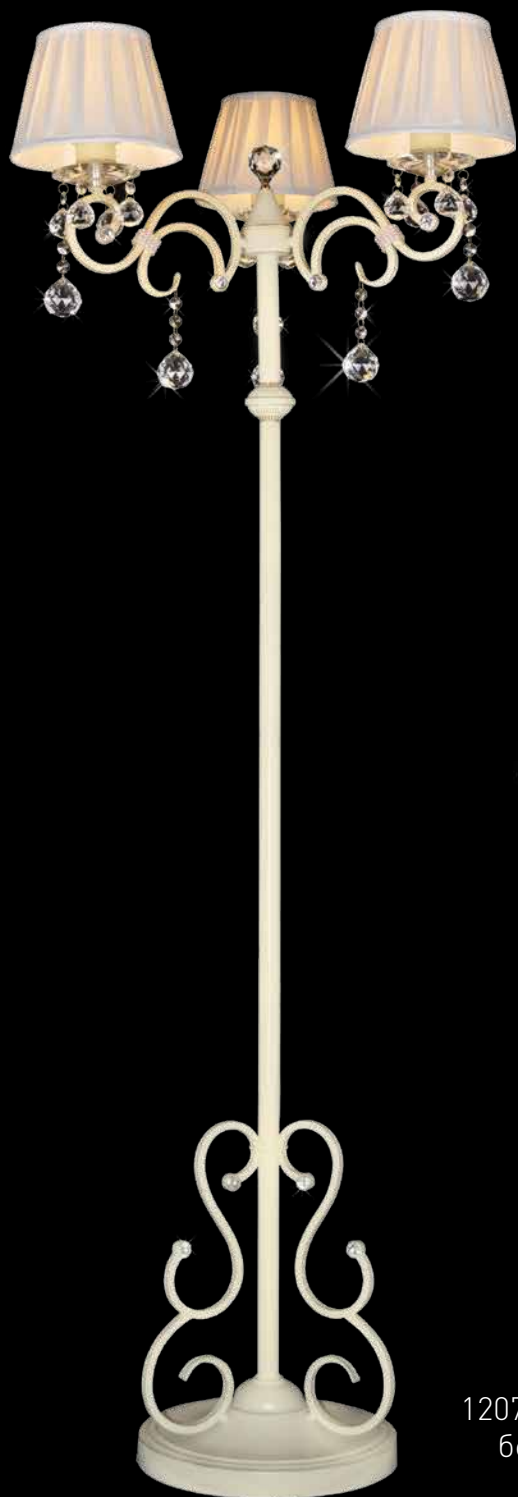

ХРУСТАЛЬ

12075/3F
белый