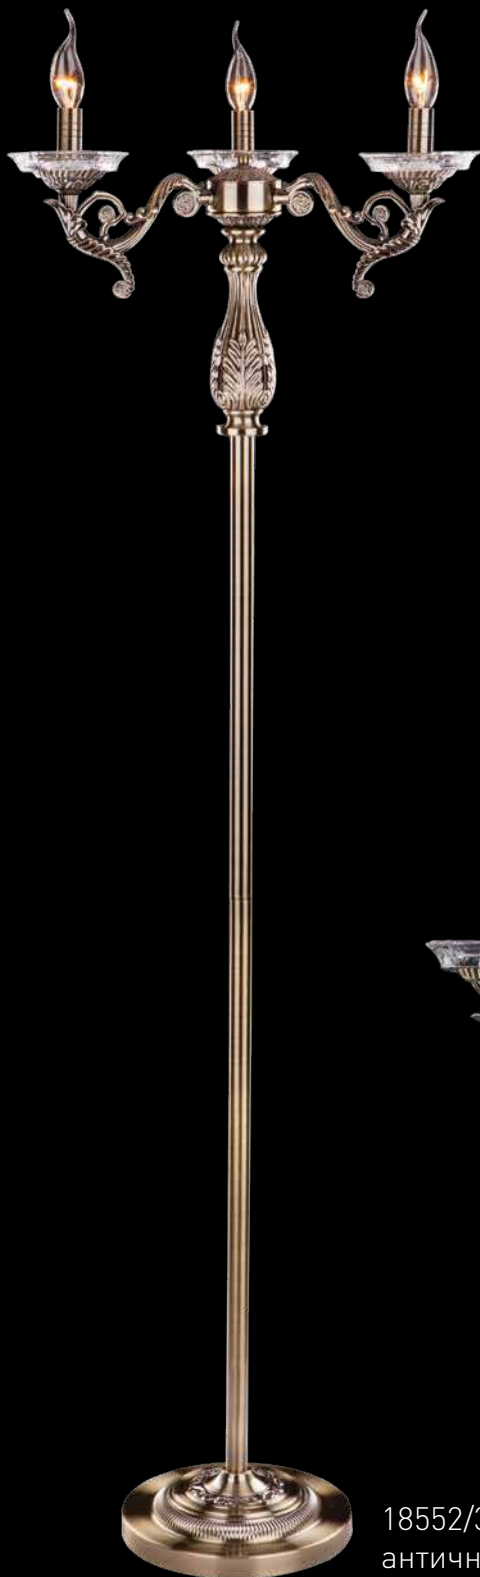

18552/3F
античная бронза