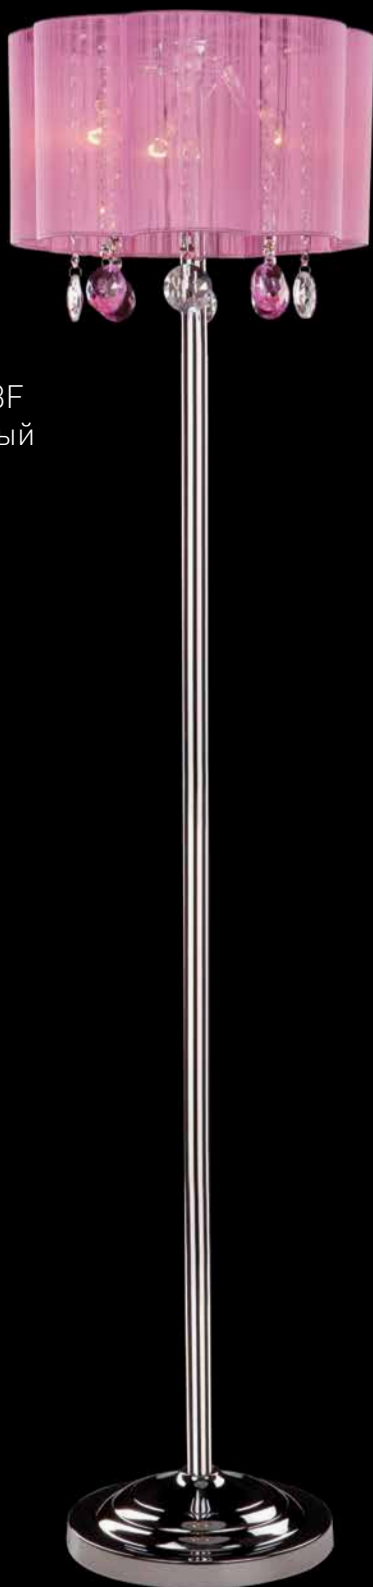

Артикул					РАЗМЕР
3155/2	хром	голубой	лазурный	E14 2x60Вт	↔200 ↗ 130 ↓ 260
3155/3F	хром	голубой	лазурный	E14 3x60Вт	∅ 350 ↓ 1440
3155/5	хром	голубой	лазурный	E14 5x60Вт	∅ 450 ↓ 1280-503

ХРУСТАЛЬ

3155/3F
розовый