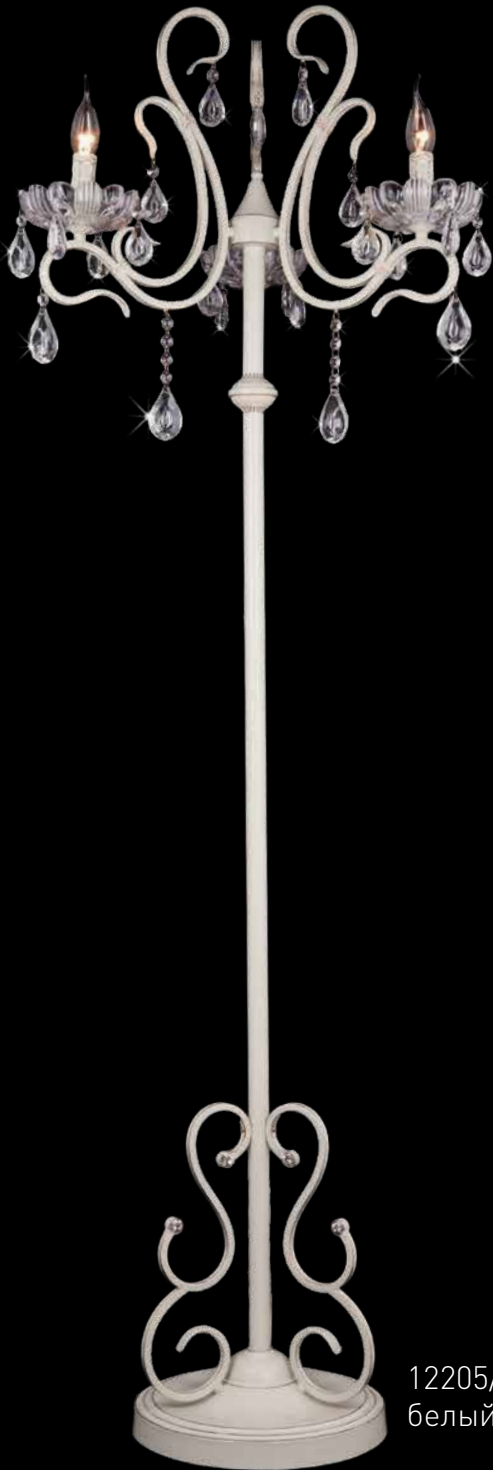

12505/3F
античная
бронза

12505/6
античная
бронза

12505/2
античная
бронза

Артикул				РАЗМЕР
12505/3F	античная бронза	прозрачный	E14 3x40Вт	Ø 600 ↓ 1530
12505/6	античная бронза	прозрачный	E14 6x40Вт	Ø 640 ↓ 640
12505/2	античная бронза	прозрачный	E14 2x40Вт	↔ 480 ↗ 250 ↓ 480

12505/8
античная
бронза

12505/1Т
античная
бронза

12505/1
античная
бронза

Артикул				
12505/8	античная бронза	прозрачный	E14 8x40Вт	Ø 730 ↓ 760
12505/1Т	античная бронза	прозрачный	E14 1x40Вт	Ø 140 ↓ 460
12505/1	античная бронза	прозрачный	E14 1x40Вт	↔110 ↗270 ↓ 480