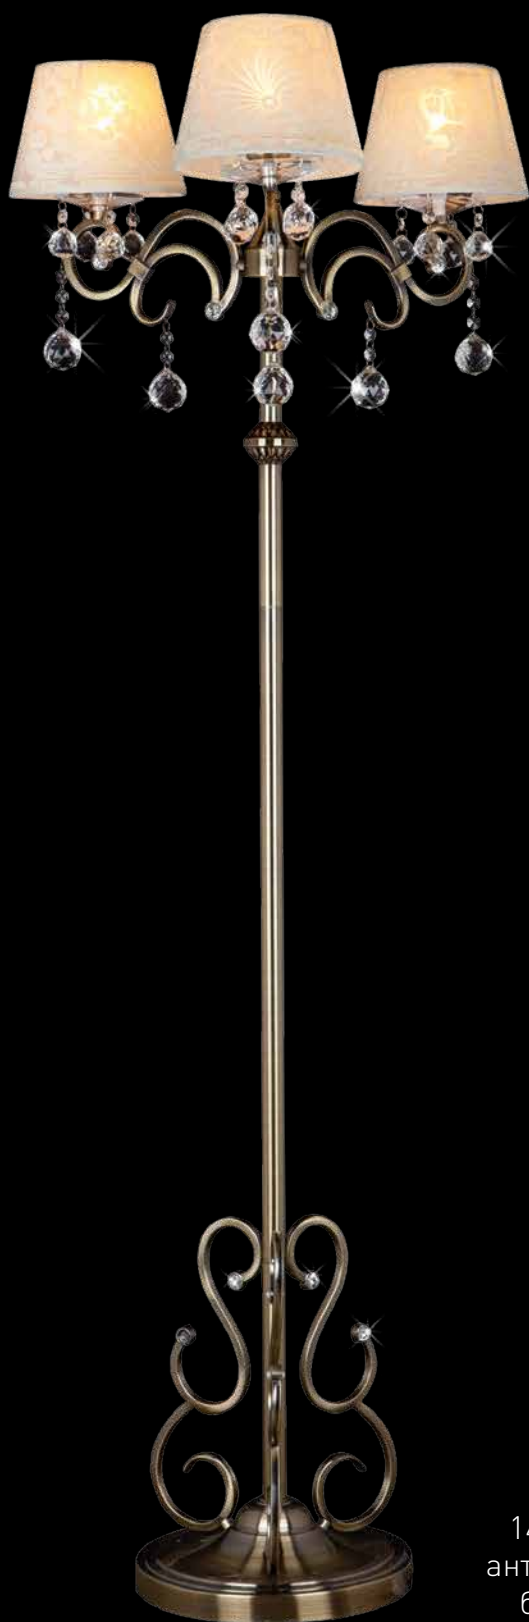

ХРУСТАЛЬ

1448/3F
античная
бронза