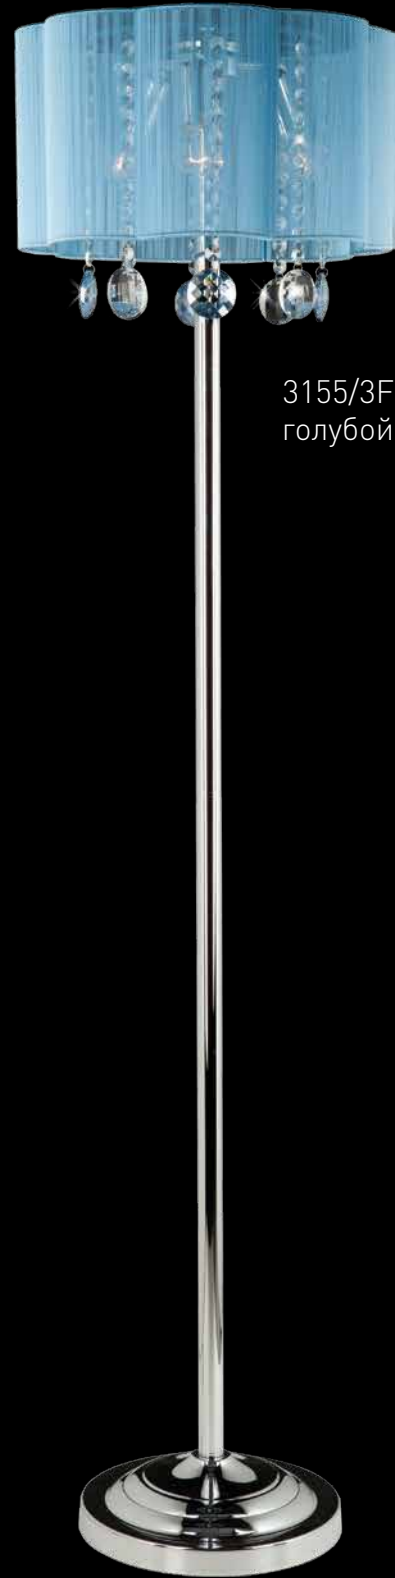

3155/3F
голубой

Артикул					РАЗМЕР
3155/2	хром	голубой	лазурный	E14 2x60Вт	↔200 ↗ 130 ↓ 260
3155/3F	хром	голубой	лазурный	E14 3x60Вт	∅ 350 ↓ 1440
3155/5	хром	голубой	лазурный	E14 5x60Вт	∅ 450 ↓ 1280-503