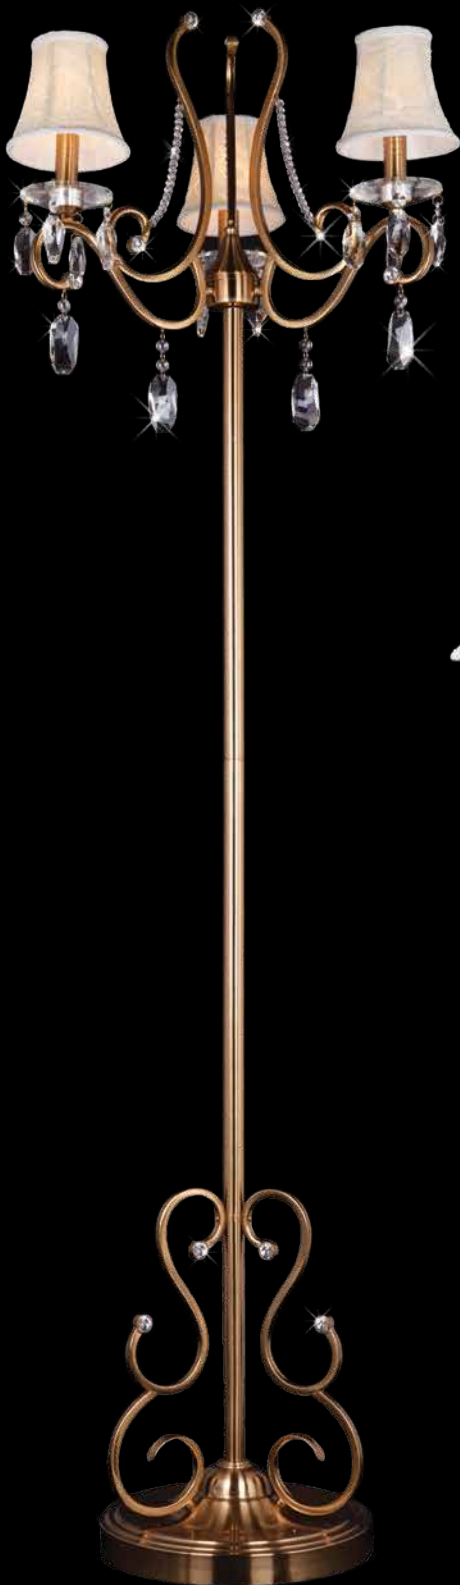

Артикул

РАЗМЕР

12295/3F

золотая бронза

бежевый

прозрачный

E14 3x40Вт

Ø 540 ↓ 1670

12295/8

золотая бронза

бежевый

прозрачный

E14 8x40Вт

Ø 780 ↓ 1000-700