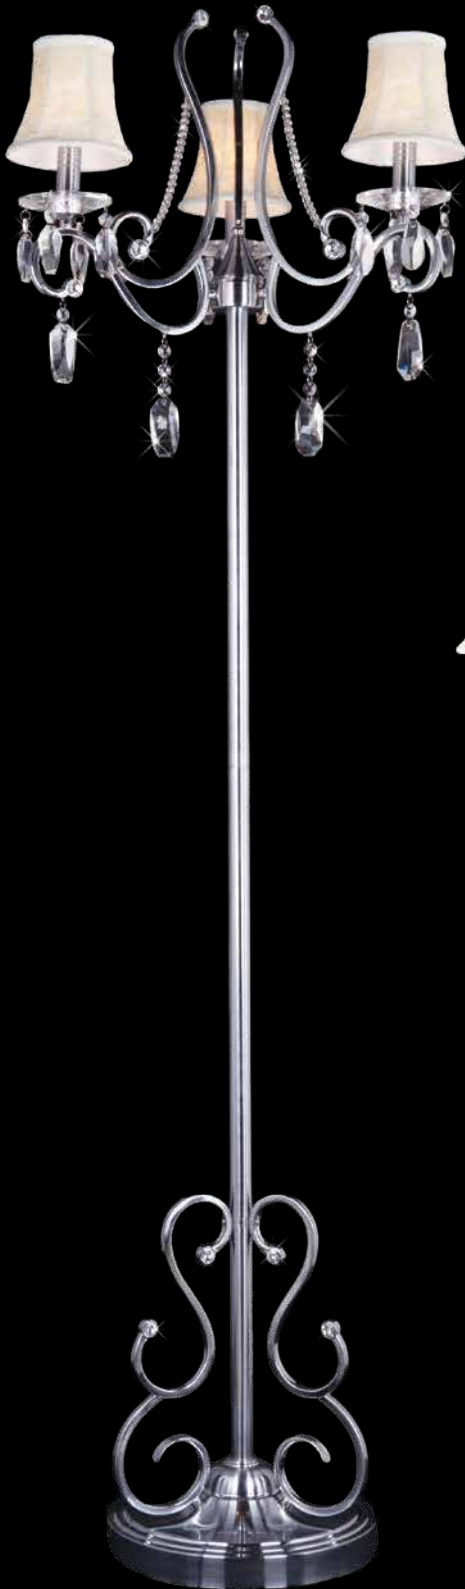

12295/1T
золотая
бронза

Артикул					
12295/5	золотая бронза	бежевый	прозрачный	E14 5x40Вт	Ø 620 ↓ 960-560
12295/1	золотая бронза	бежевый	прозрачный	E14 1x40Вт	↔ 160 ↗ 270 ↓ 440
12295/1T	золотая бронза	бежевый	прозрачный	E14 1x40Вт	Ø 190 ↓ 460