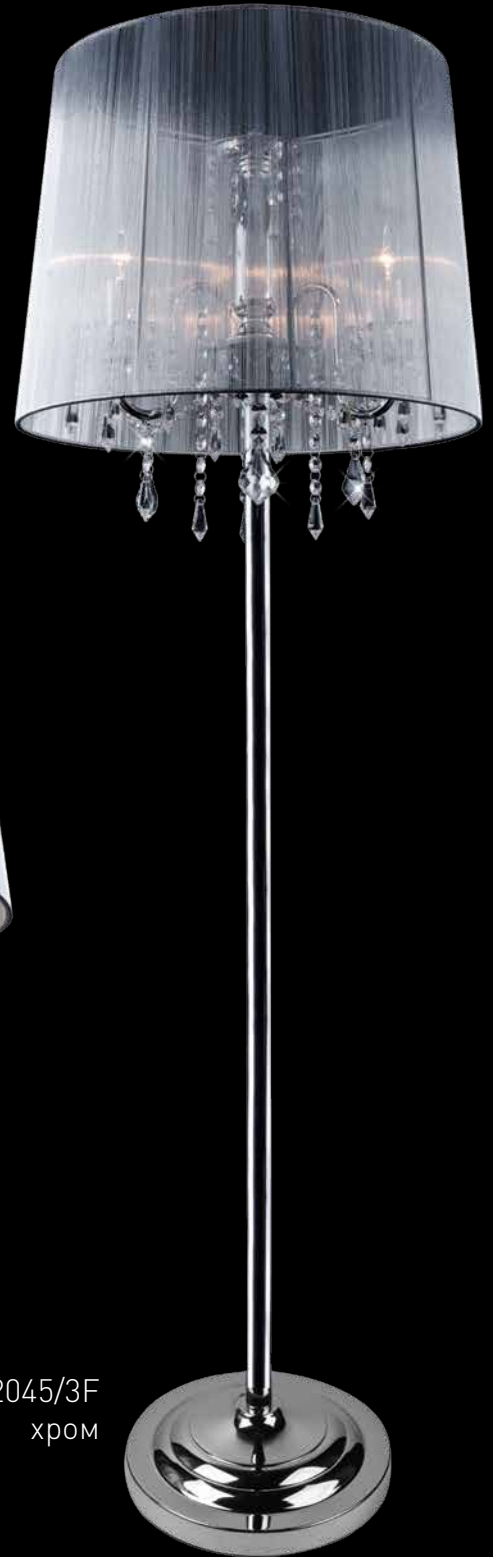

2045/1
хром

2045/5
хром

2045/3T
хром

2045/3F
хром

Артикул					РАЗМЕР
2045/1	хром	серебристый	прозрачный	E14 1x60Вт	↔150 ↗200 ↓270
2045/3F	хром	серебристый	прозрачный	E14 3x60Вт	∅ 440 ↓ 1700
2045/3T	хром	серебристый	прозрачный	E14 3x60Вт	∅ 300 ↓ 480
2045/5	хром	серебристый	прозрачный	E14 5x60Вт	∅ 440 ↓ 860-460