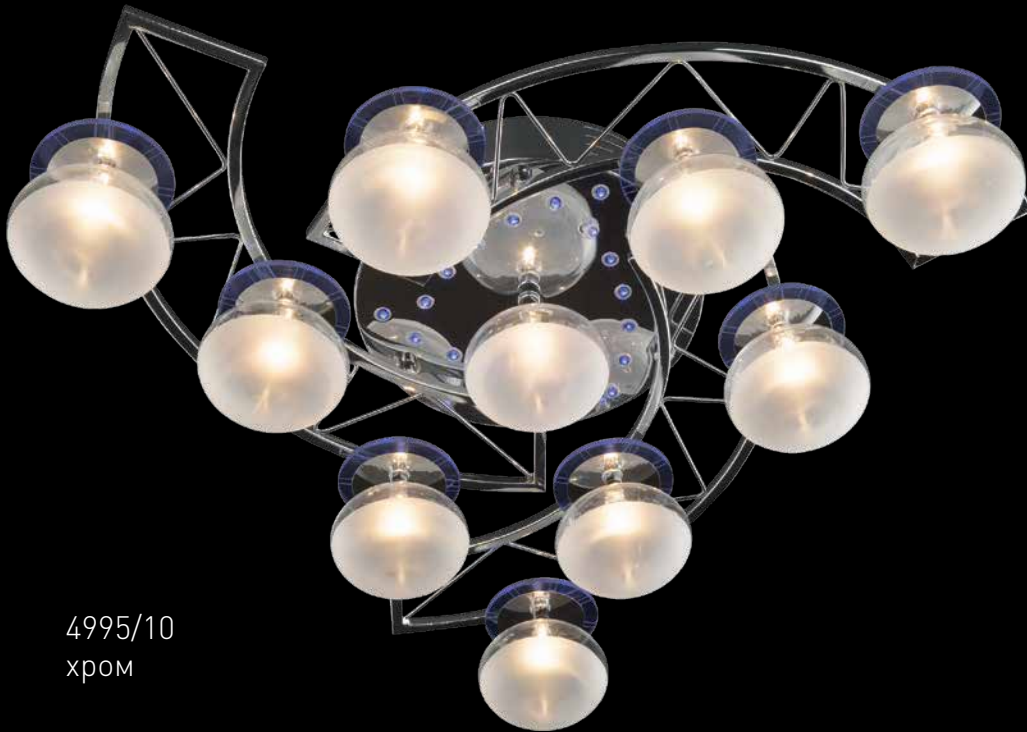

4995/10
хром

Артикул					РАЗМЕР
4995/7	хром	белый/прозрачный	38 x 0,13Вт	G4 7x20Вт	↔ 695 ↗ 320 ↓ 100
4995/10	хром	белый/прозрачный	45 x 0,13Вт	G4 10x20Вт	↔ 700 ↗ 700 ↓ 100