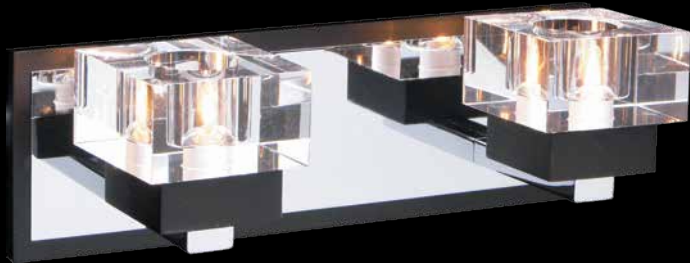

57312/4

57309/1

57309/2

57309/3

Плафоны светильников серии 57312 и 57309
выполнены из хрусталя.

Артикул				РАЗМЕР
57309/1	хром/венге	прозрачный	G9 1x40Вт	↔130 ↗150 ↓ 100
57309/2	хром/венге	прозрачный	G9 2x40Вт	↔320 ↗150 ↓ 100
57309/3	хром/венге	прозрачный	G9 3x40Вт	↔520 ↗150 ↓ 100
57312/4	хром/венге	прозрачный	G9 4x40Вт	↔330 ↗330 ↓ 110