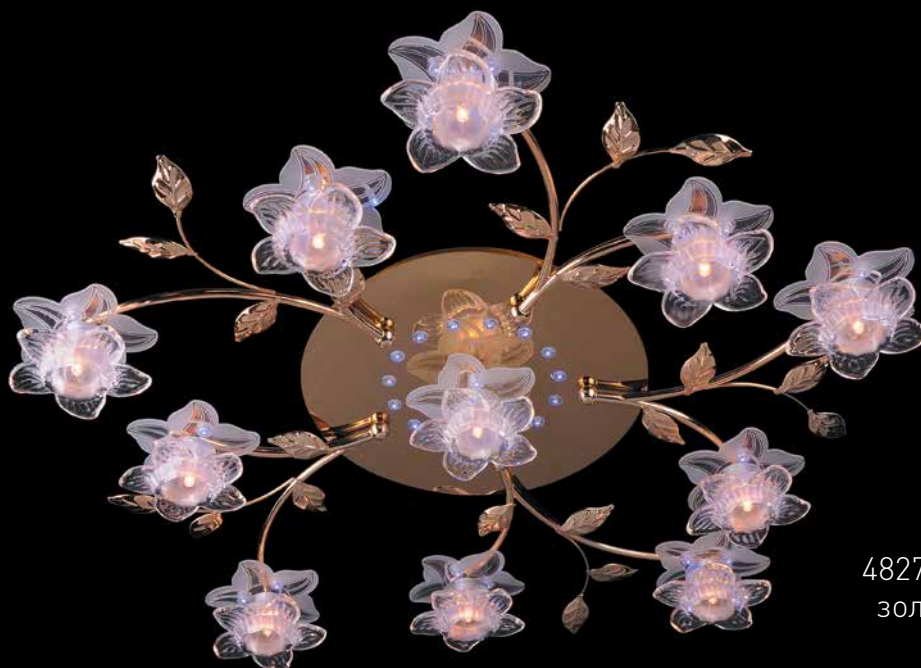

4827/11
золото

Артикул					РАЗМЕР
4827/11	хром	прозрачный	 33 x 0,08 Вт 33 x 0,08 Вт	G4 11x20Вт	↔770 ↗770 ↓ 150
4827/11	золото	прозрачный	 48 x 0,08 Вт 48 x 0,08 Вт	G4 11x20Вт	↔770 ↗770 ↓ 150