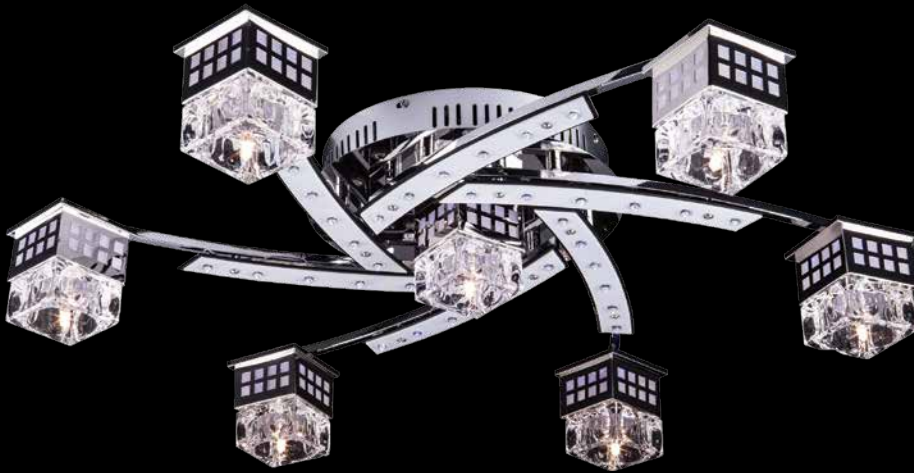

4939/7
хром