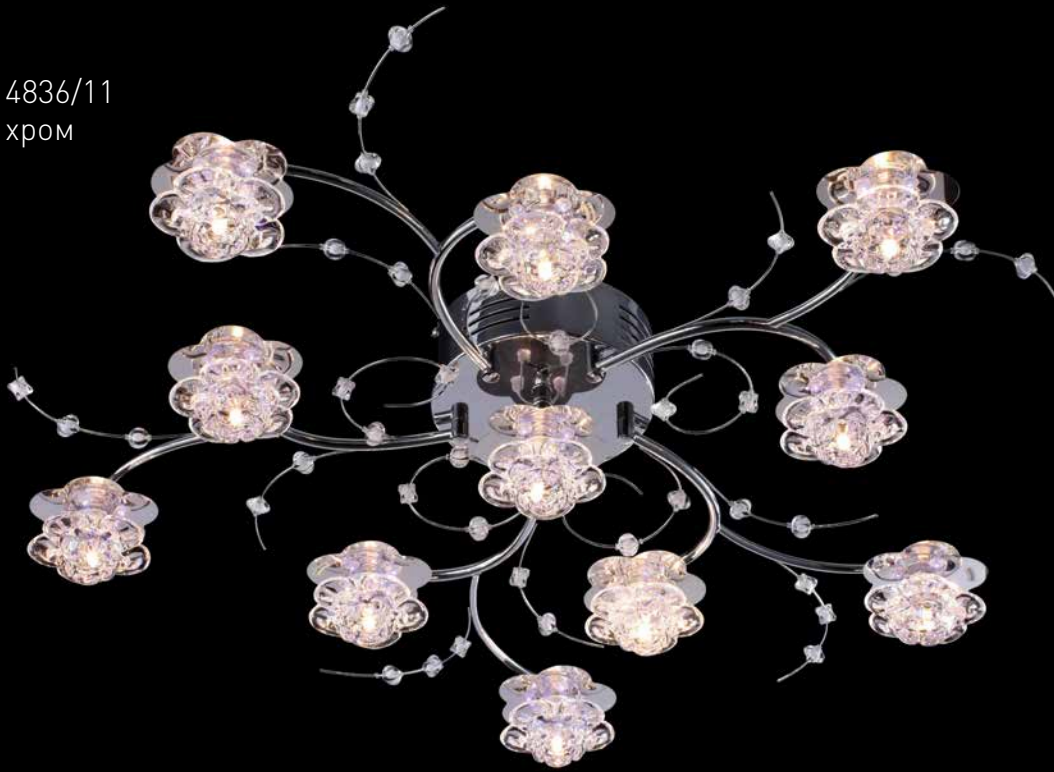

4836/11
хром