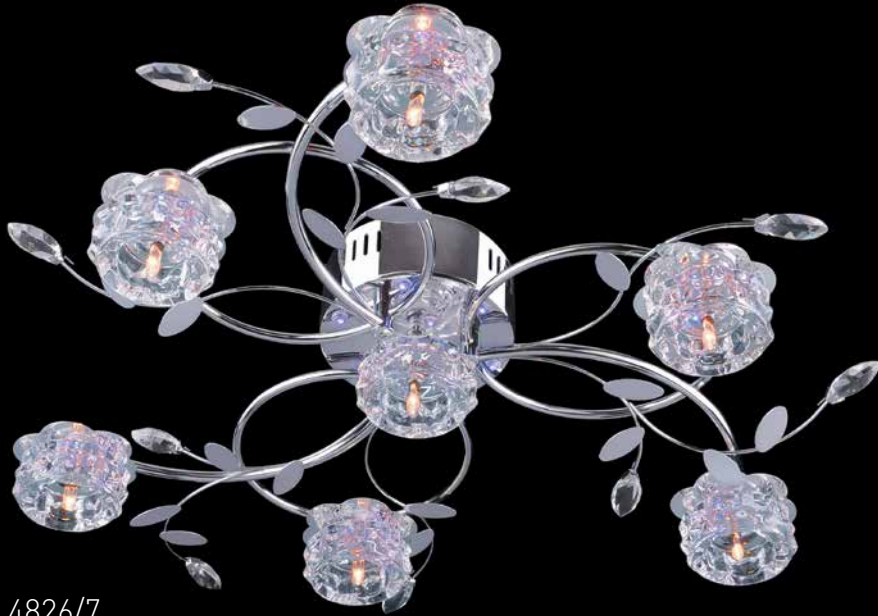

ПУЛЬТ В  
КОМПЛЕКТЕ

ГАЛОГЕН

5136/10  
хром

5136/10  
золото

Артикул							РАЗМЕР
5136/10	хром	прозрачный	прозрач./корич.	33 x 0,06 Вт	G4 10x20Вт	↔880 ↗880 ↓150	
5136/10	золото	прозрачный	прозрач./корич.	33 x 0,06 Вт	G4 10x20Вт	↔880 ↗880 ↓150	