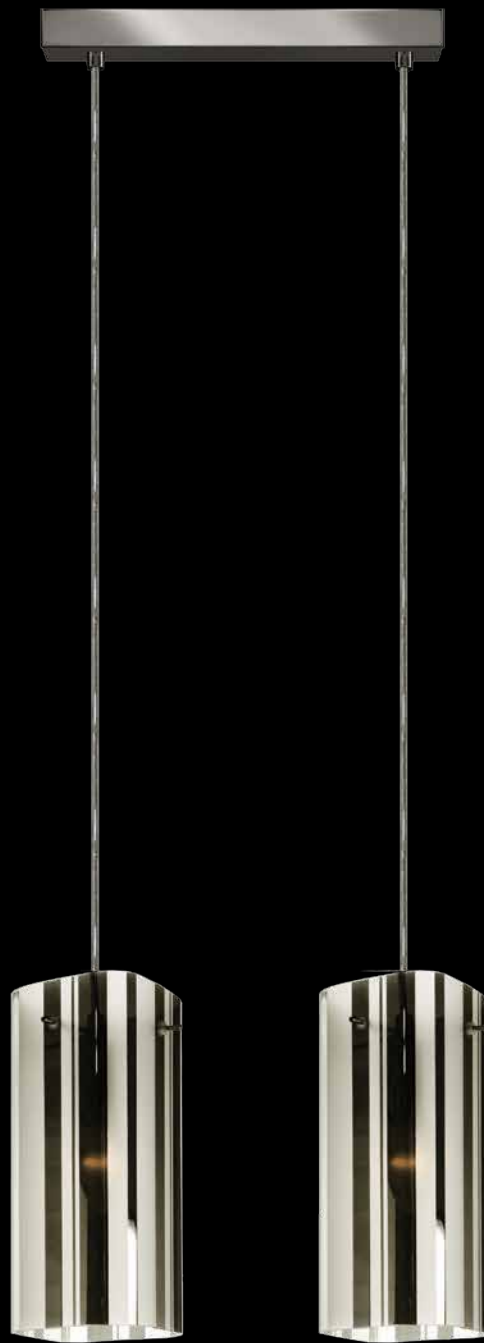

1578/2
хром

Артикул				РАЗМЕР
1578/1В	хром	хром/белый	E14 1x60Вт	↔140 ↗190 ↓ 230
1578/2	хром	хром/белый	E14 2x60Вт	↔340 ↗140 ↓ 900