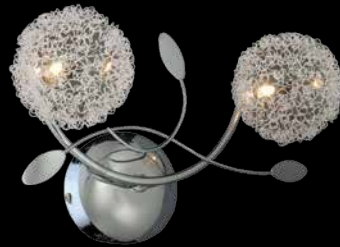

4800/2
хром