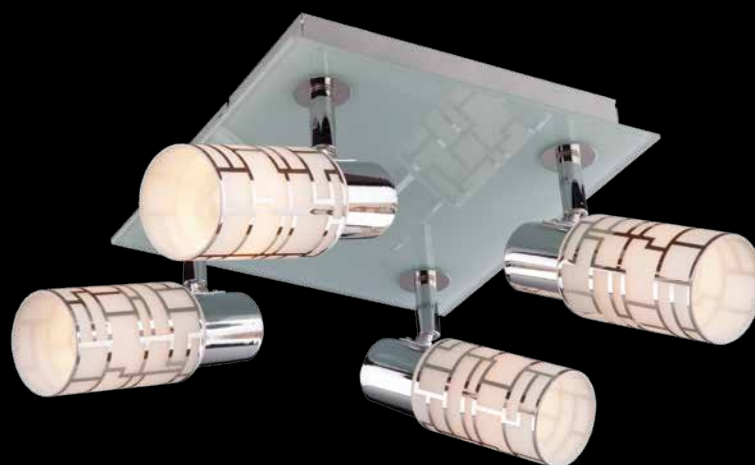

21131/3

21131/4

21130/1

21130/2

**ПРИМЕЧАНИЕ!**

Идентичный дизайн  
плафонов представлен  
в товарной группе  
Подвесные светильники  
серия 1130.

21130/3

Артикул				РАЗМЕР
21130/1	хром/венге	белый	E14 1x40Вт	↔100 ↗180 ↓ 170
21130/2	хром/венге	белый	E14 2x40Вт	↔300 ↗180 ↓ 170
21130/3	хром/венге	белый	E14 3x40Вт	↔460 ↗180 ↓ 170
21131/3	хром/венге	белый	E14 3x40Вт	↔220 ↗220 ↓ 200
21131/4	хром/венге	белый	E14 4x40Вт	↔220 ↗220 ↓ 200