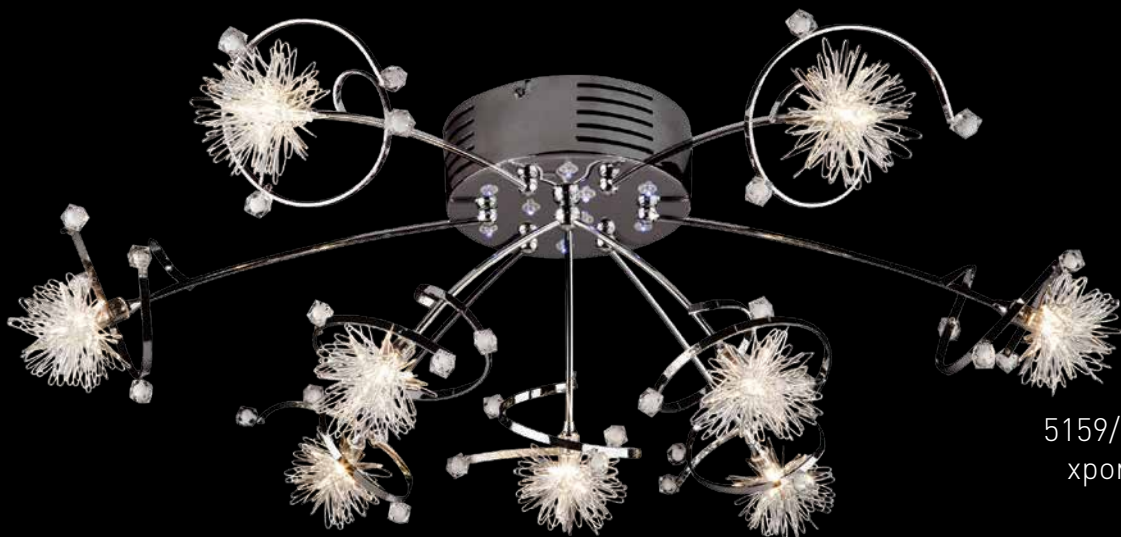

ПУЛЬТ В
КОМПЛЕКТЕ

ГАЛОГЕН

5159/9
хром