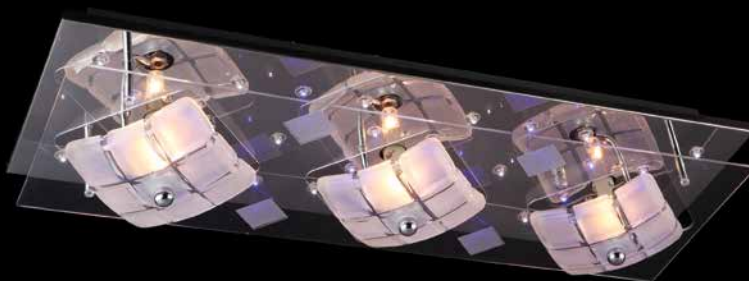

7145/3

7145/1

Артикул					
7145/1	хром	белый	● 4x0,06Вт ● 4x0,06Вт	G9 1x40Вт	↔180 ↗180 ↓ 120
7145/2	хром	белый	● 9x0,06Вт ● 10x0,06Вт	G9 2x40Вт	↔370 ↗180 ↓ 120
7145/3	хром	белый	● 14x0,06Вт ● 16x0,06Вт	G9 3x40Вт	↔560 ↗180 ↓ 120
7145/9	хром	белый	● 48x0,06Вт ● 60x0,06Вт	G9 9x40Вт	↔560 ↗560 ↓ 140