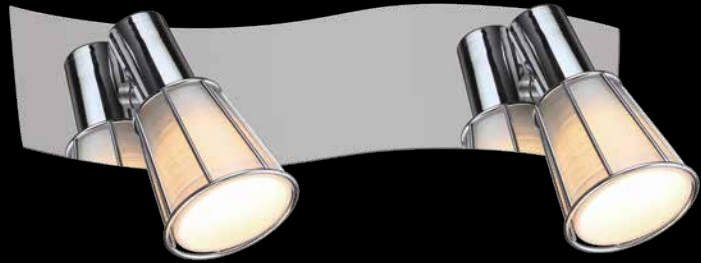

20079/4

20079/1

20079/2

Артикул				РАЗМЕР
20079/1	хром	белый	E14 1x40Вт	↔150 ↗95 ↓ 120
20079/2	хром	белый	E14 2x40Вт	↔450 ↗80 ↓ 120
20079/3	хром	белый	E14 3x40Вт	↔670 ↗80 ↓ 120
20079/4	хром	белый	E14 4x40Вт	↔380 ↗380 ↓ 120