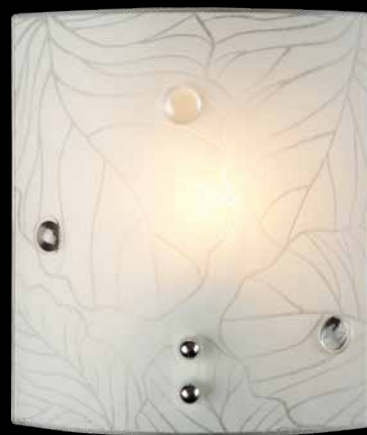

3728/1

Рисунок плафонов 3720/1 и 3728/1
выполнен с использованием
хрустальной крошки.

Артикул					РАЗМЕР
3740/1	хром	белый		E27 1x60Вт	↔170 ↗80 ↓190
3738/1	хром	белый		E27 1x60Вт	↔170 ↗80 ↓190
3728/1	хром	белый	прозрачный	E27 1x40Вт	↔170 ↗80 ↓190
3735/1	хром	белый	прозрачный	E27 1x40Вт	↔170 ↗80 ↓190
3720/1	хром	белый		E27 1x40Вт	↔170 ↗80 ↓190
3730/1	хром	белый	прозрачный	E27 1x40Вт	↔170 ↗80 ↓190