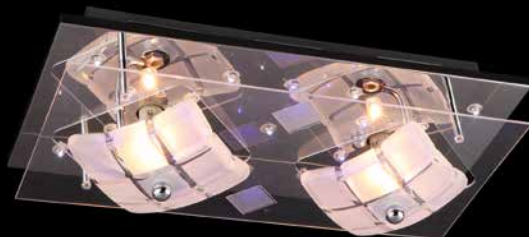

7145/3

7145/2

7145/1

Артикул					
7145/1	хром	белый	● 4x0,06Вт ● 4x0,06Вт	G9 1x40Вт	↔180 ↗180 ↓ 120
7145/2	хром	белый	● 9x0,06Вт ● 10x0,06Вт	G9 2x40Вт	↔370 ↗180 ↓ 120
7145/3	хром	белый	● 14x0,06Вт ● 16x0,06Вт	G9 3x40Вт	↔560 ↗180 ↓ 120
7145/9	хром	белый	● 48x0,06Вт ● 60x0,06Вт	G9 9x40Вт	↔560 ↗560 ↓ 140