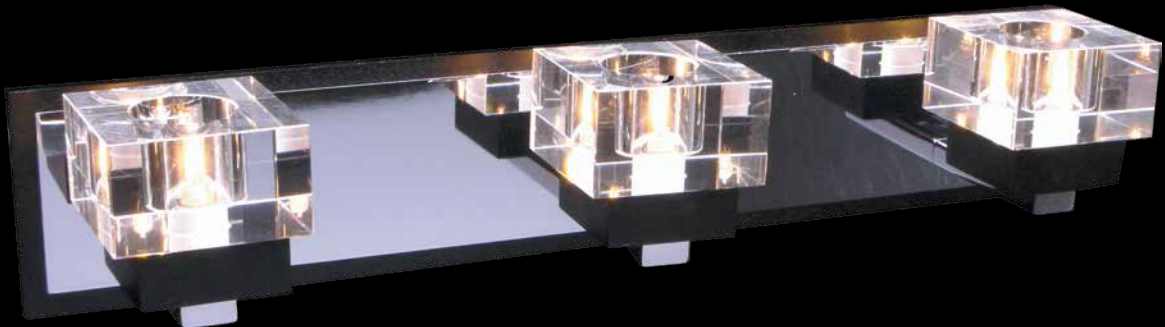

57312/4

57309/1

57309/2

57309/3

Плафоны светильников серии 57312 и 57309  
выполнены из хрусталя.

Артикул				РАЗМЕР
57309/1	хром/венге	прозрачный	G9 1x40Вт	↔130 ↗150 ↓ 100
57309/2	хром/венге	прозрачный	G9 2x40Вт	↔320 ↗150 ↓ 100
57309/3	хром/венге	прозрачный	G9 3x40Вт	↔520 ↗150 ↓ 100
57312/4	хром/венге	прозрачный	G9 4x40Вт	↔330 ↗330 ↓ 110