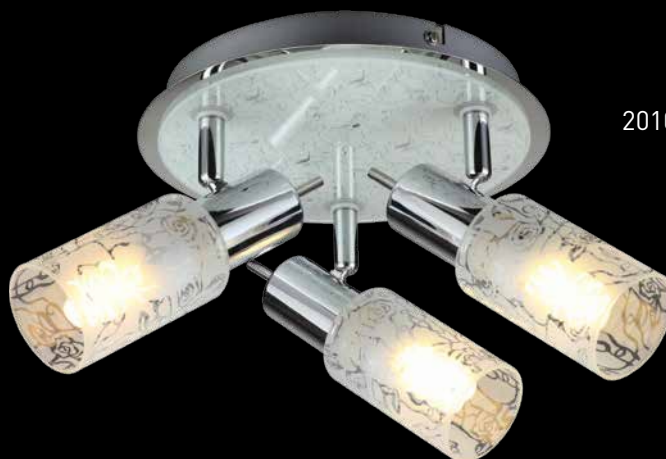

**ПРИМЕЧАНИЕ!**

Идентичный дизайн  
плафонов представлен  
в товарной группе  
Подвесные светильники  
серия 1101.

20102/3

20101/1

20101/2

20101/3

В основании серии 20101, 20102  
используется стекло.

Артикул				РАЗМЕР
20101/1	хром/белый	белый	E14 1x40Вт	↔170 ↗100 ↓ 120
20101/2	хром/белый	белый	E14 2x40Вт	↔440 ↗80 ↓ 120
20101/3	хром/белый	белый	E14 3x40Вт	↔600 ↗80 ↓ 120
20102/3	хром/белый	белый	E14 3x40Вт	↔290 ↗290 ↓ 120