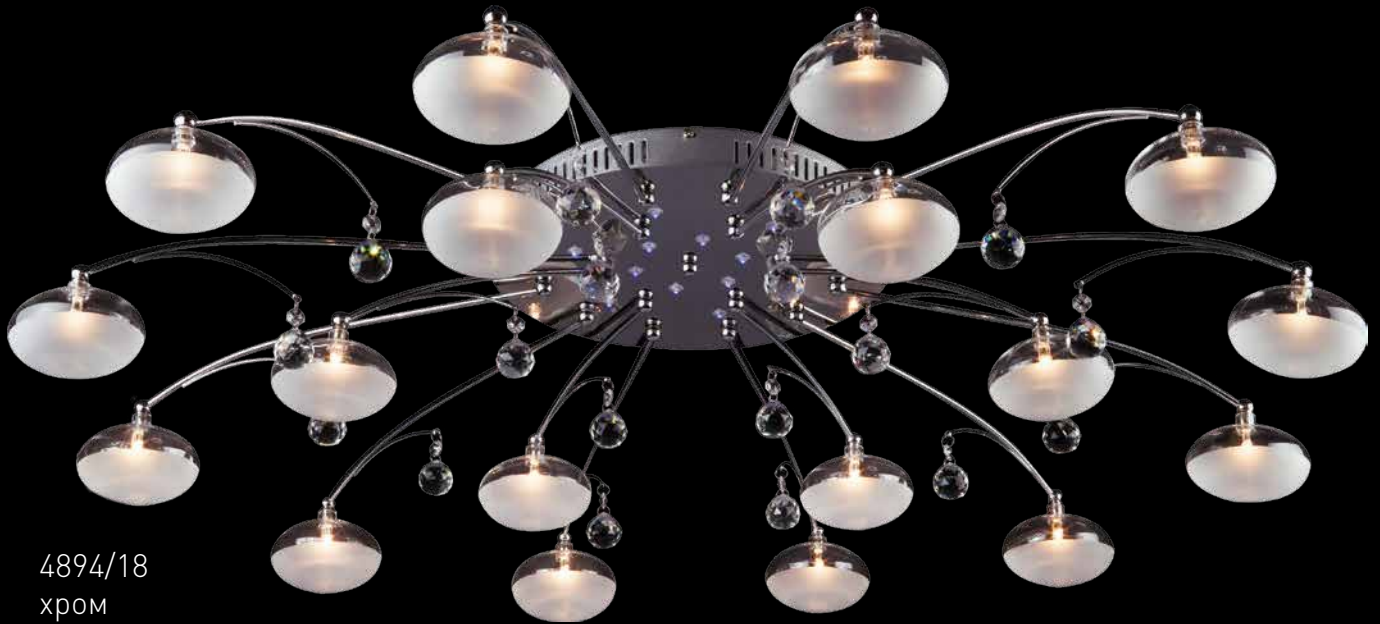

4894/18
хром

Артикул						РАЗМЕР
4894/12	хром	прозрачный/ белый	прозрачный	6 x 0,13Вт G4 12x20Вт		↔ 800 ↗ 800 ↓ 200
4894/18	хром	прозрачный/ белый	прозрачный	12 x 0,13Вт G4 18x20Вт		↔ 1050 ↗ 1050 ↓ 150