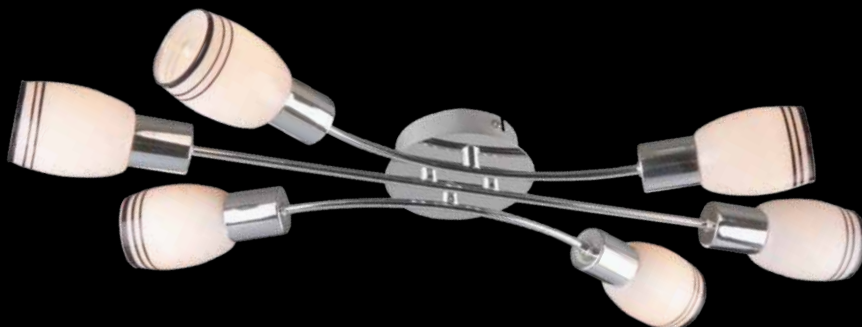

6020/6
хром