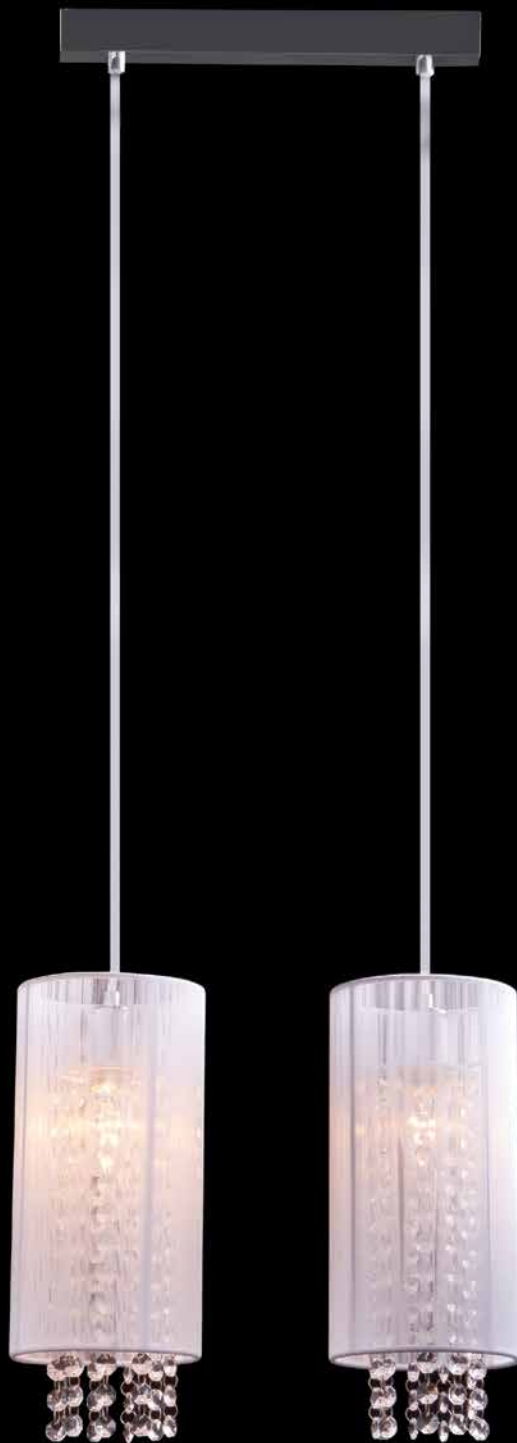

## ПОДВЕСНЫЕ СВЕТИЛЬНИКИ

4770/10  
хром

4702/6  
хром

Артикул						РАЗМЕР
4770/10	хром	белый	прозрачный	25x0,06Вт	G4 10x20Вт	↔430 ↗430 ↓1850
4702/6	хром	прозрачный		50x0,13Вт	G4 6x20Вт	↔300 ↗300 ↓1100

1188/1В  
хром