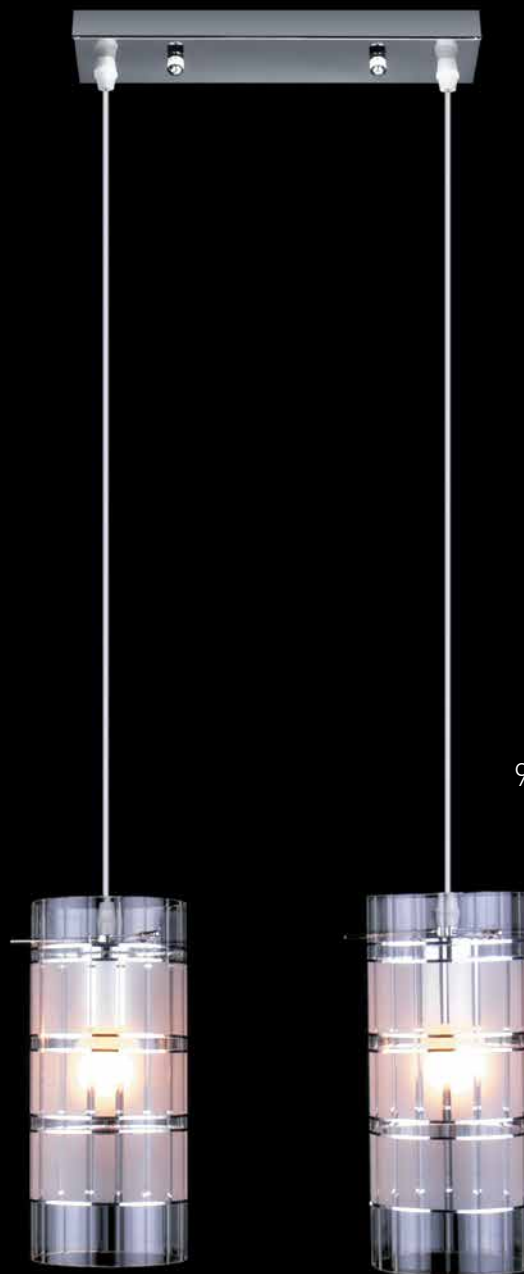

9464/2
хром

Артикул				РАЗМЕР
9464/1В	хром	прозрачный	E27 1x60вт	↔120 ↗200 ↓ 210
9464/2	хром	прозрачный	E27 2x60вт	↔300 ↗130 ↓ 950