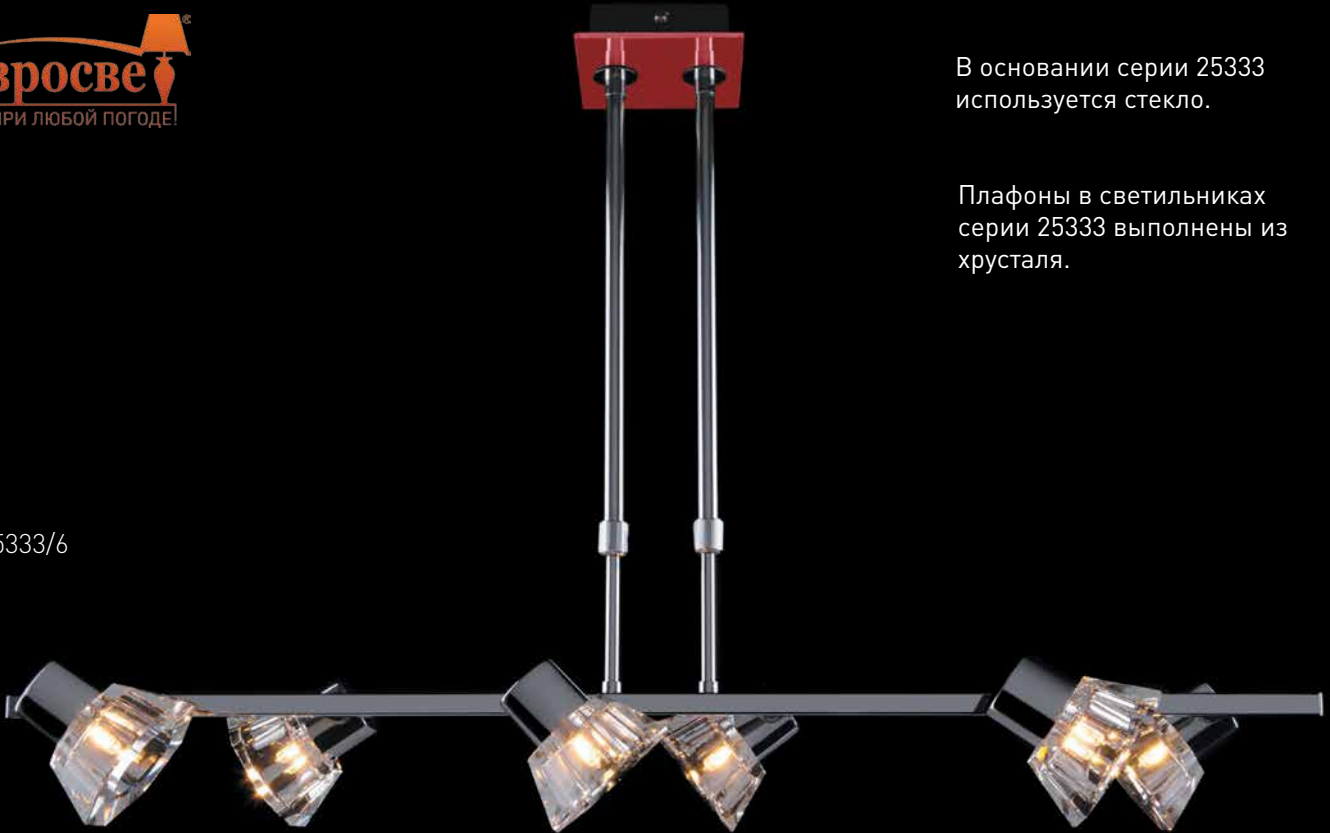

В основании серии 25333 используется стекло.

Плафоны в светильниках серии 25333 выполнены из хрусталя.

25333/6

25333/1

25333/2

25333/3

Артикул				РАЗМЕР
25333/1	хром/красный	прозрачный	G9 1x40Вт	↔100 ↗130 ↓ 110
25333/2	хром/красный	прозрачный	G9 2x40Вт	↔320 ↗130 ↓ 90
25333/3	хром/красный	прозрачный	G9 3x40Вт	↔520 ↗130 ↓ 90
25333/6	хром/красный	прозрачный	G9 6x40Вт	↔800 ↗230 ↓ 440