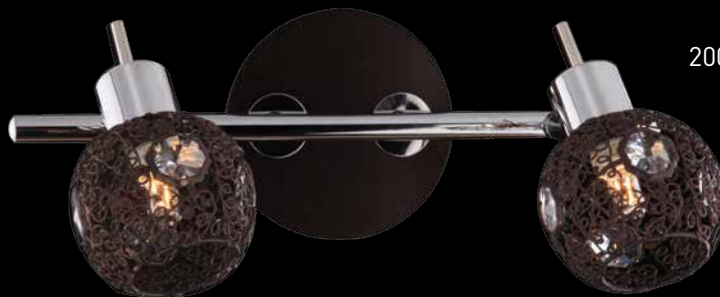

20078/3

Рисунок плафона серии 20077, 20078 выполнен с использованием металлической нити шоколадного цвета.

20077/1

20077/2

20077/3

Артикул					РАЗМЕР
20077/1	хром/венге	коричневый	прозрачный	G9 1x40Вт	↔135 ↗125 ↓ 110
20077/2	хром/венге	коричневый	прозрачный	G9 2x40Вт	↔360 ↗155 ↓ 110
20077/3	хром/венге	коричневый	прозрачный	G9 3x40Вт	↔560 ↗155 ↓ 110
20078/3	хром/венге	коричневый	прозрачный	G9 3x40Вт	↔300 ↗300 ↓ 155