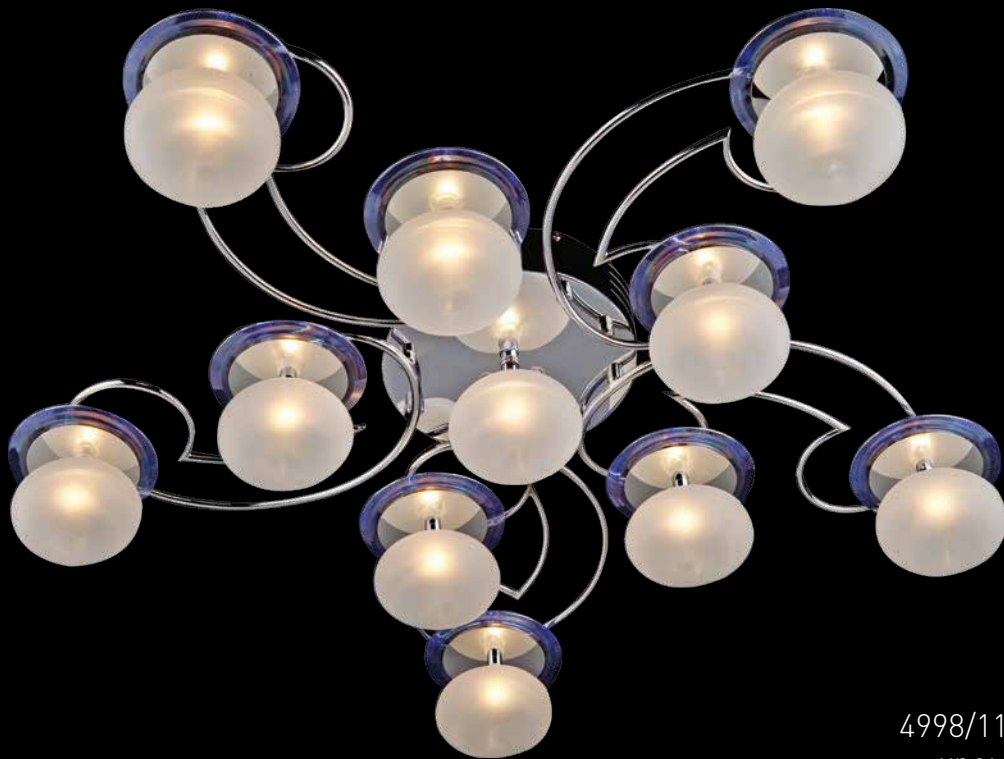

ПУЛЬТ В  
КОМПЛЕКТЕ

ГАЛОГЕН

4998/7  
хром

4998/11  
хром

Артикул					РАЗМЕР
4998/7	хром	белый	27 x 0,13Вт	G4 7x20Вт	↔ 620 ↗ 620 ↓ 140
4998/11	хром	белый	43 x 0,13Вт	G4 11x20Вт	↔ 780 ↗ 780 ↓ 140

4875/5  
хром