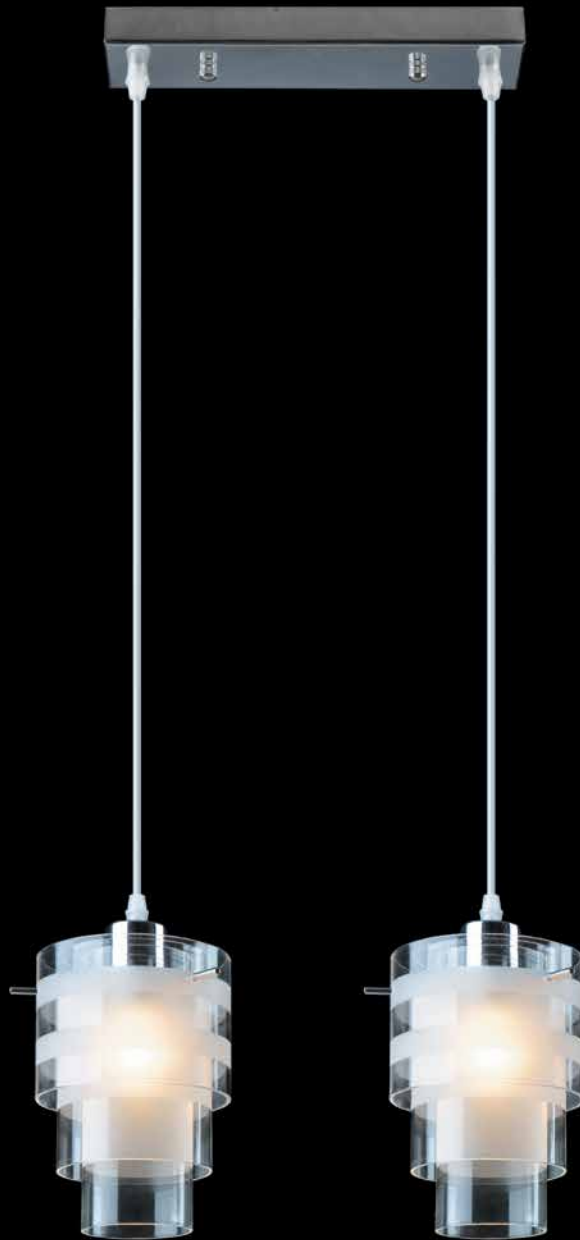

9463/2
хром

Артикул				РАЗМЕР
9463/1	хром	белый	E27 1x60Вт	↔150 ↗150 ↓ 1040
9463/2	хром	белый	E27 2x60Вт	↔300 ↗150 ↓ 1040