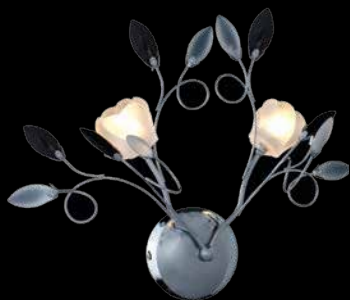

5116/13  
хром

Артикул						РАЗМЕР
5199/20	хром	черный/белый			G4 20x20Вт	↔900 ↗900 ↓ 500
5116/13	хром	белый	прозрачный	● 12 x 0,06Вт	G4 13x20Вт	↔700 ↗700 ↓ 320

ПУЛЬТ В  
КОМПЛЕКТЕ

ГАЛОГЕН

5122/2  
хром

5122/16  
хром