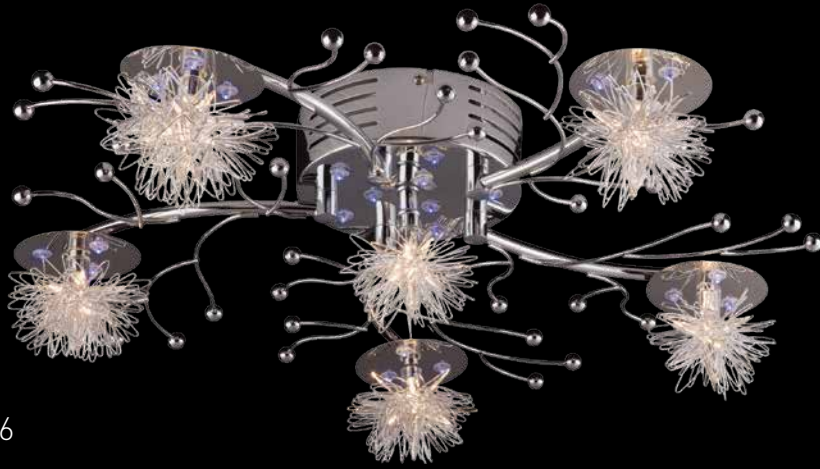

ПУЛЬТ В  
КОМПЛЕКТЕ

ГАЛОГЕН

5124/24  
хром

5127/30  
хром

Артикул						РАЗМЕР
5124/24	хром	белый	прозрачный			9 x 0,13Вт G4 24x20Вт ↔ 1100 ↗ 1100 ↓ 270
5127/30	хром	прозрачный	прозрачный			18 x 0,13Вт G4 30x20Вт ↔ 1250 ↗ 1250 ↓ 370