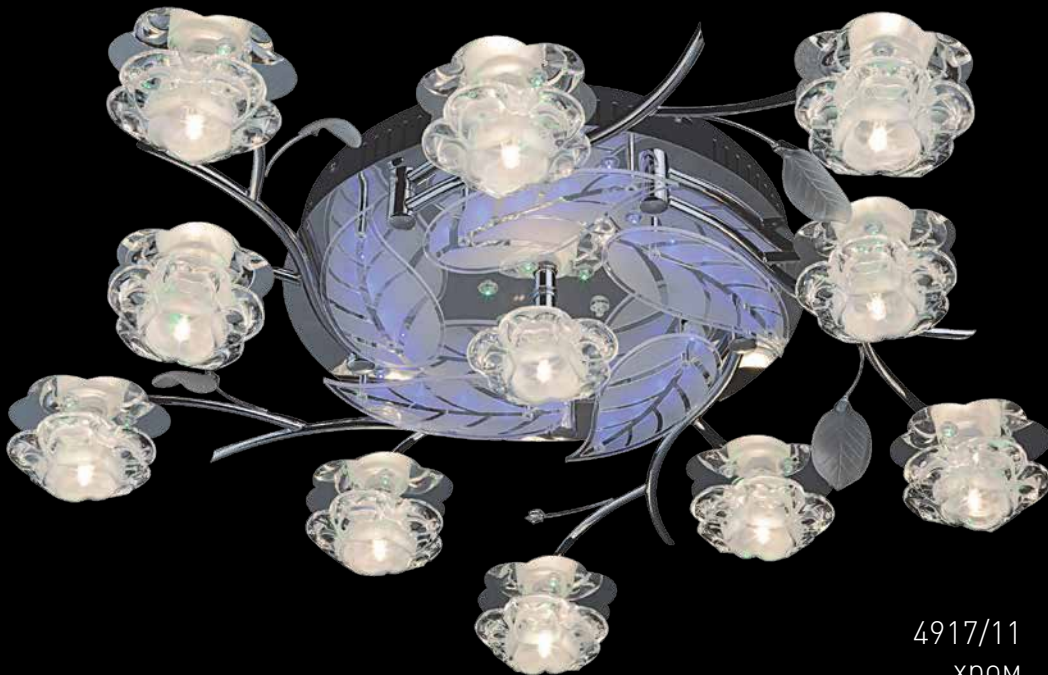

4917/11
хром

Артикул						РАЗМЕР
4917/7	хром	прозрачный	белый	24 x 0,06Вт 15 x 0,06Вт	G4 7x20Вт	↔ 600 ↗ 600 ↓ 120
4917/11	хром	прозрачный	белый	36 x 0,06Вт 25 x 0,06Вт	G4 11x20Вт	↔ 940 ↗ 940 ↓ 110