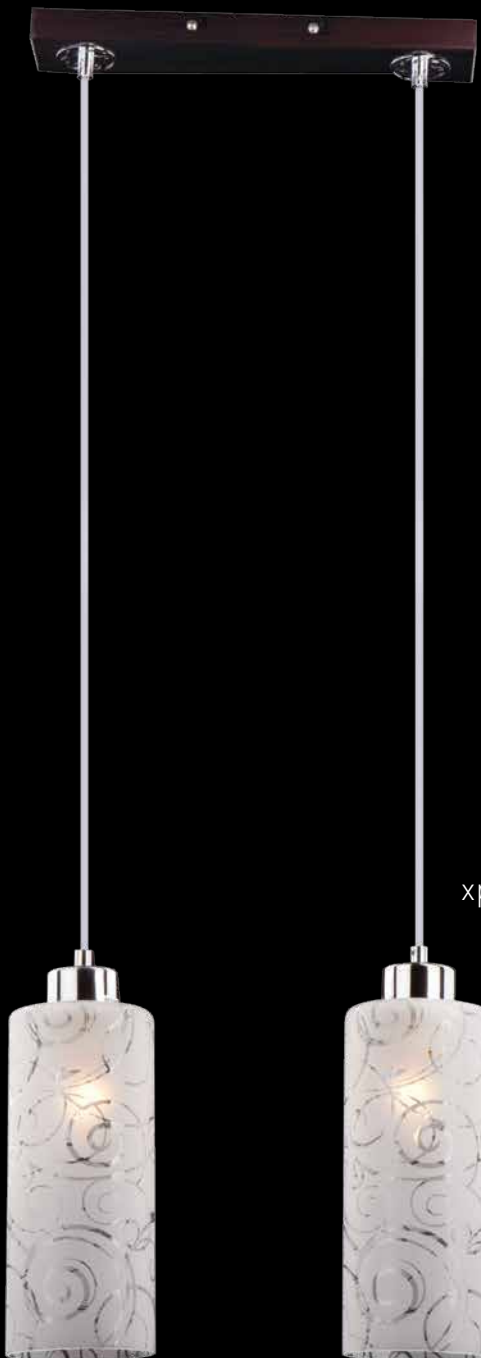

1130/2
хром/венге

Артикул				РАЗМЕР
1130/1	хром/венге	белый	E27 1x60Вт	↔100 ↗100 ↓ 800
1130/2	хром/венге	белый	E27 2x60Вт	↔300 ↗100 ↓ 800