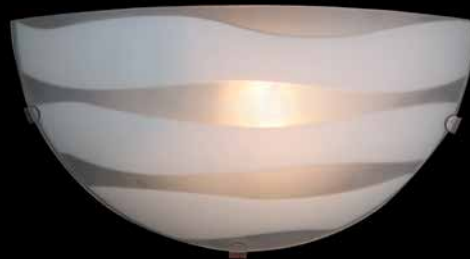

2737/1

Артикул				РАЗМЕР
2737/2	хром	белый	E27 2x60Вт	↔300 ↗ 300 ↓ 80
2738/1	хром	белый	E27 1x40Вт	↔250 ↗ 80 ↓ 250
2737/1	хром	белый	E27 1x40Вт	↔250 ↗ 80 ↓ 125
7137/2	хром	белый	E27 2x60Вт	↔300 ↗ 80 ↓ 300
7037/2	хром	белый	E27 2x60Вт	↔150 ↗ 80 ↓ 360