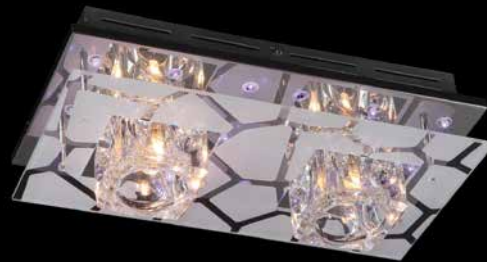

7143/2

Артикул					РАЗМЕР
7143/1	хром	прозрачный	● 4x0,06Вт ● 8x0,13Вт	G9 1x40Вт	↔170 ↗170 ↓ 120
7143/2	хром	прозрачный	● 8x0,06Вт ● 16x0,13Вт	G9 2x40Вт	↔330 ↗170 ↓ 120
7143/3	хром	прозрачный	● 12x0,06Вт ● 24x0,13Вт	G9 3x40Вт	↔490 ↗170 ↓ 120
7143/9	хром	прозрачный	● 36x0,06Вт ● 72x0,13Вт	G9 9x40Вт	↔490 ↗490 ↓ 120