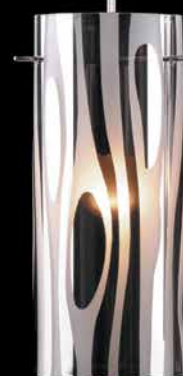

1575/2  
хром

Артикул				РАЗМЕР
1575/1В	хром	хром/белый	E27 1x60Вт	↔130 ↗200 ↓ 250
1575/2	хром	хром/белый	E27 2x60Вт	↔380 ↗130 ↓ 950

1575/1  
хром

1575/3  
хром

Артикул				РАЗМЕР
1575/1	хром	хром/белый	E27 1x60Вт	↔130 ↗130 ↓950
1575/3	хром	хром/белый	E27 3x60Вт	↔550 ↗130 ↓950