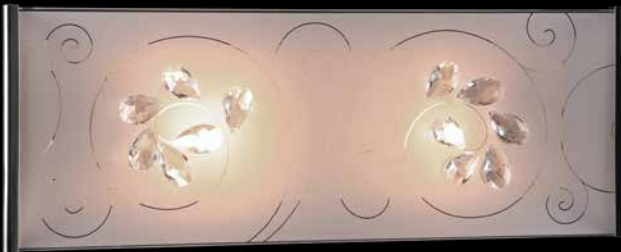

2729/4

2729/2

7102/4

Артикул					
2729/4	хром	белый		E27 4x60Вт	↔500 ↗500 ↓ 80
2729/2	хром	белый		E27 2x60Вт	↔300 ↗100 ↓ 300
7102/4	хром	белый	прозрачный	E27 4x60Вт	↔400 ↗400 ↓ 85

7106/4

2731/2

7100/1

2731/5