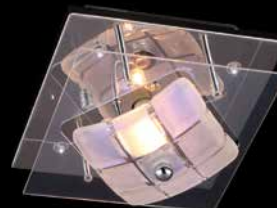

7145/1

Артикул					
7145/1	хром	белый	● 4x0,06Вт ● 4x0,06Вт	G9 1x40Вт	↔180 ↗180 ↓ 120
7145/2	хром	белый	● 9x0,06Вт ● 10x0,06Вт	G9 2x40Вт	↔370 ↗180 ↓ 120
7145/3	хром	белый	● 14x0,06Вт ● 16x0,06Вт	G9 3x40Вт	↔560 ↗180 ↓ 120
7145/9	хром	белый	● 48x0,06Вт ● 60x0,06Вт	G9 9x40Вт	↔560 ↗560 ↓ 140