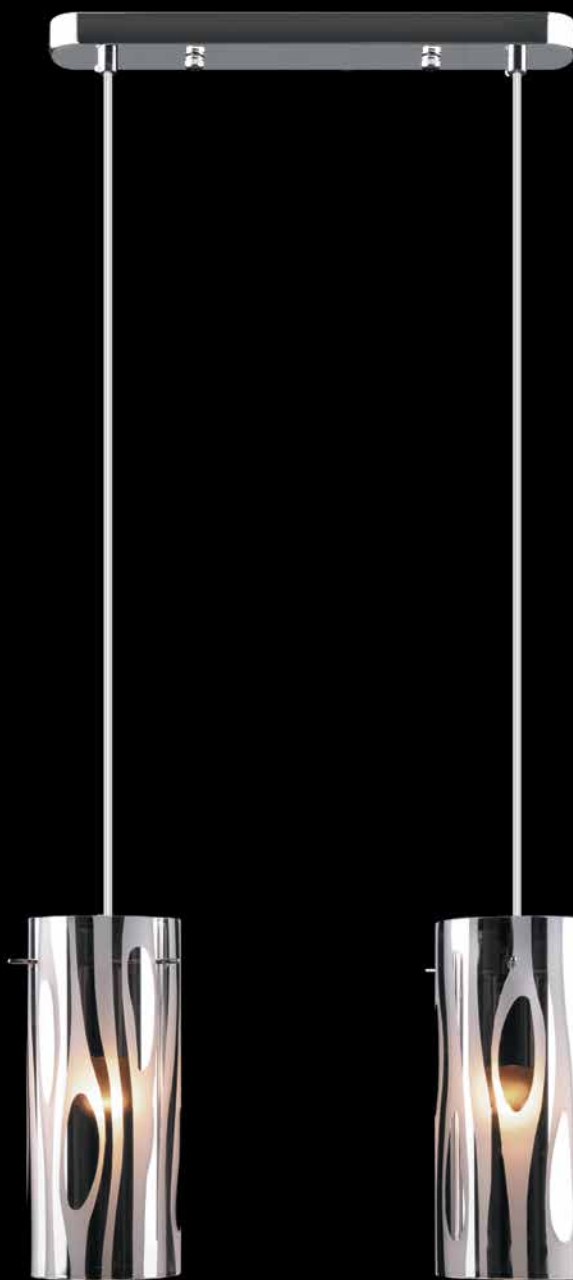

1575/2  
хром

Артикул				РАЗМЕР
1575/1В	хром	хром/белый	E27 1x60Вт	↔130 ↗200 ↓ 250
1575/2	хром	хром/белый	E27 2x60Вт	↔380 ↗130 ↓ 950

1575/1  
хром

1575/3  
хром

Артикул				РАЗМЕР
1575/1	хром	хром/белый	E27 1x60Вт	↔130 ↗130 ↓950
1575/3	хром	хром/белый	E27 3x60Вт	↔550 ↗130 ↓950