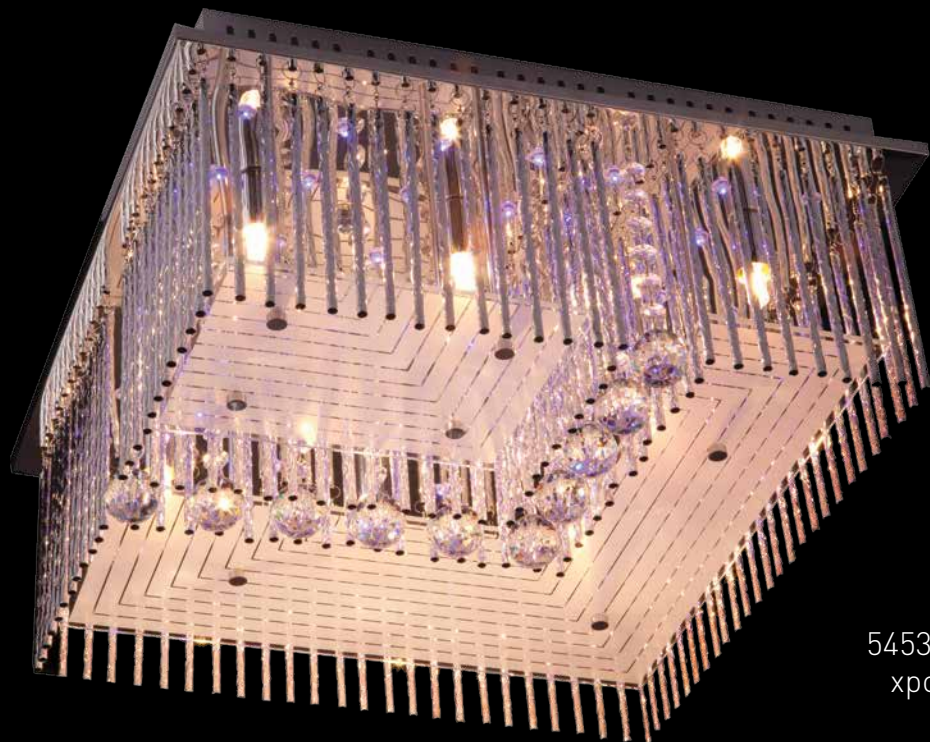

5427/15  
хром

5427/12  
хром

Артикул				РАЗМЕР
5427/15	хром	34 x 0,13Вт	G4 15x20Вт	↔420 ↗330 ↓ 200
5427/12	хром	47 x 0,13Вт	G4 12x20Вт	↔400 ↗400 ↓ 190

ПУЛЬТ В  
КОМПЛЕКТЕ

ГАЛОГЕН

5453/7  
хром

5453/9  
хром