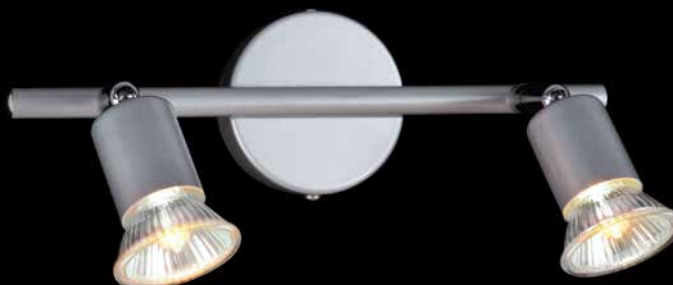

**ПРИМЕЧАНИЕ!**

В светильниках серии 23035, 23036 может использоваться 3 типа ламп с максимальной мощностью:

галогенная	50 Вт
энергосберегающая	9 Вт
светодиодная	4 Вт

23036/3  
хром

23035/1  
хром

23035/2  
хром