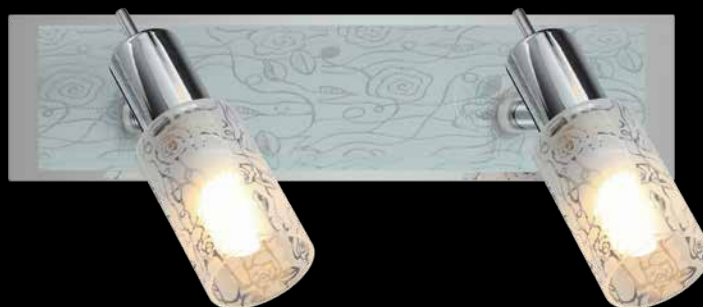

**ПРИМЕЧАНИЕ!**

Идентичный дизайн  
плафонов представлен  
в товарной группе  
Подвесные светильники  
серия 1101.

20102/3

20101/1

20101/2

20101/3

В основании серии 20101, 20102  
используется стекло.

Артикул				РАЗМЕР
20101/1	хром/белый	белый	E14 1x40Вт	↔170 ↗100 ↓ 120
20101/2	хром/белый	белый	E14 2x40Вт	↔440 ↗80 ↓ 120
20101/3	хром/белый	белый	E14 3x40Вт	↔600 ↗80 ↓ 120
20102/3	хром/белый	белый	E14 3x40Вт	↔290 ↗290 ↓ 120