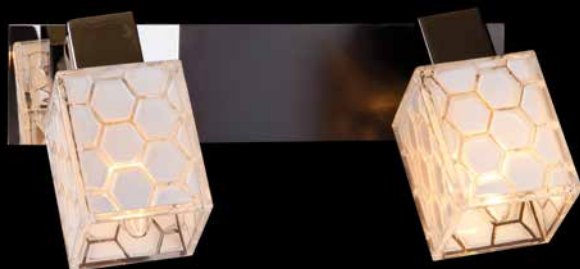

60401/2

60401/1