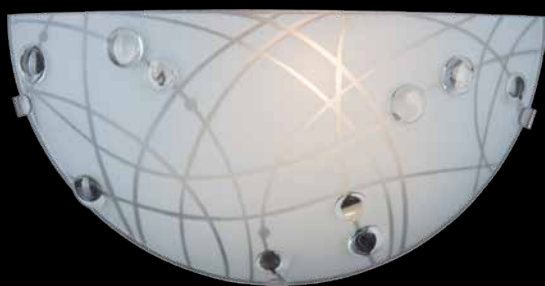

2739/1

Рисунок плафонов 2742/1 и 2770/1
выполнен с использованием
хрустальной крошки.

Артикул				РАЗМЕР
2743/1	хром	белый	E27 1x40Вт	↔250 ↗ 80 ↓ 125
2742/1	хром	белый	E27 1x40Вт	↔250 ↗ 80 ↓ 125
2739/1	хром	белый	E27 1x40Вт	↔250 ↗ 80 ↓ 125
2770/1	хром	белый	E27 1x40Вт	↔250 ↗ 80 ↓ 125
2719/1	хром	белый	E27 1x40Вт	↔305 ↗ 80 ↓ 145
2719/1	сатин/никель	белый	E27 1x40Вт	↔305 ↗ 80 ↓ 145