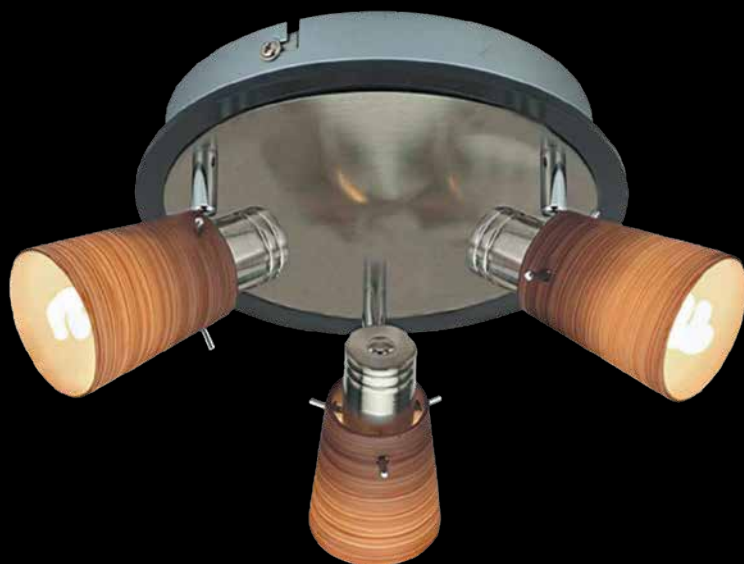

20149/3

20148/3

Артикул

20148/3

сатин/никель-темное дерево

коричневый

E14 3x40Вт

↔360 ↗360 ↓130

20149/3

сатин/никель-темное дерево

коричневый

E14 3x40Вт

↔420 ↗420 ↓130