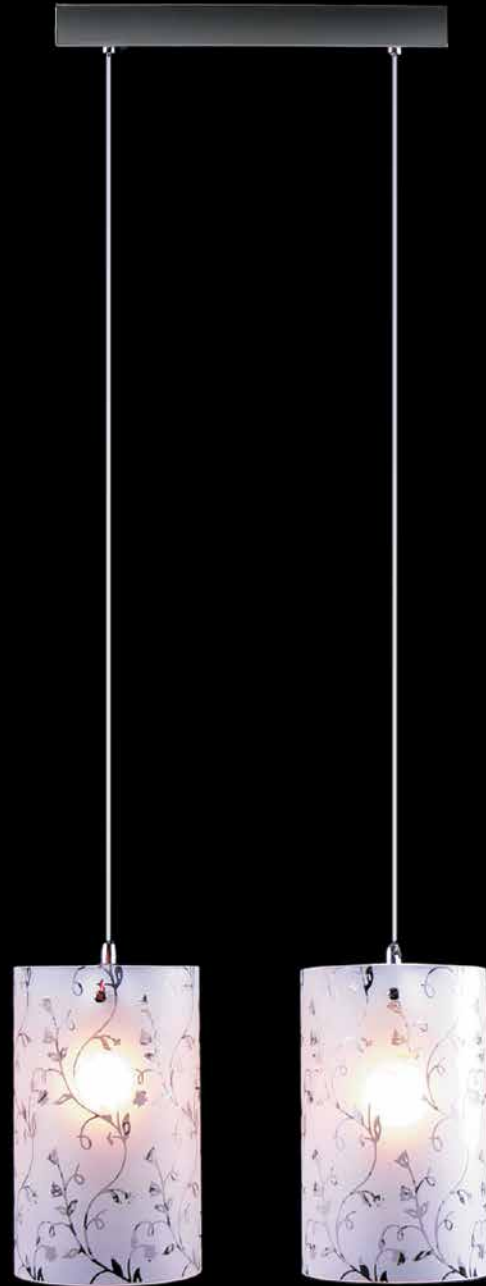

1129/1В  
хром

1129/2  
хром

Артикул				РАЗМЕР
1129/1В	хром	белый	E27 1x60Вт	↔100 ↗170 ↓ 230
1129/2	хром	белый	E27 2x60Вт	↔350 ↗130 ↓ 950

1129/1  
хром

1129/3  
хром

Артикул				РАЗМЕР
1129/1	хром	белый	E27 1x60Вт	↔130 ↗130 ↓950
1129/3	хром	белый	E27 3x60Вт	↔550 ↗130 ↓950