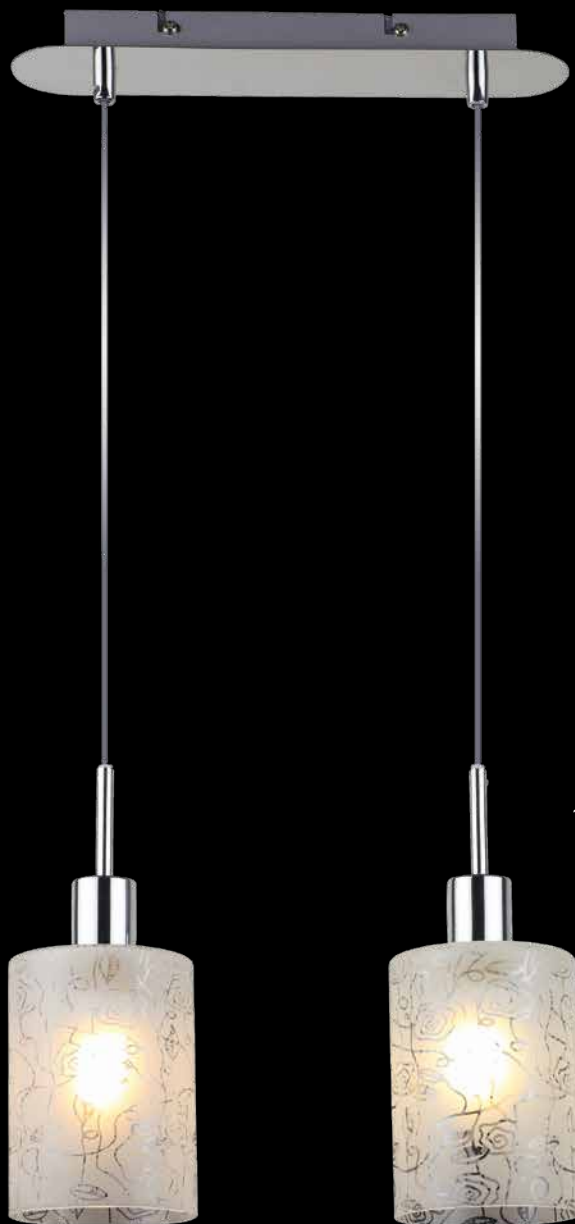

1101/2
хром