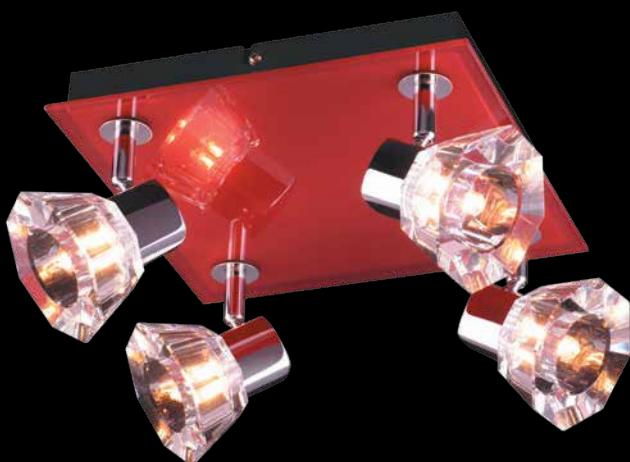

25333/8

25333/4

Артикул				
25333/4	хром/красный	прозрачный	G9 4x40Вт	↔320 ↗320 ↓ 130
25333/5	хром/красный	прозрачный	G9 5x40Вт	↔340 ↗340 ↓ 130
25333/8	хром/красный	прозрачный	G9 8x40Вт	↔430 ↗430 ↓ 140