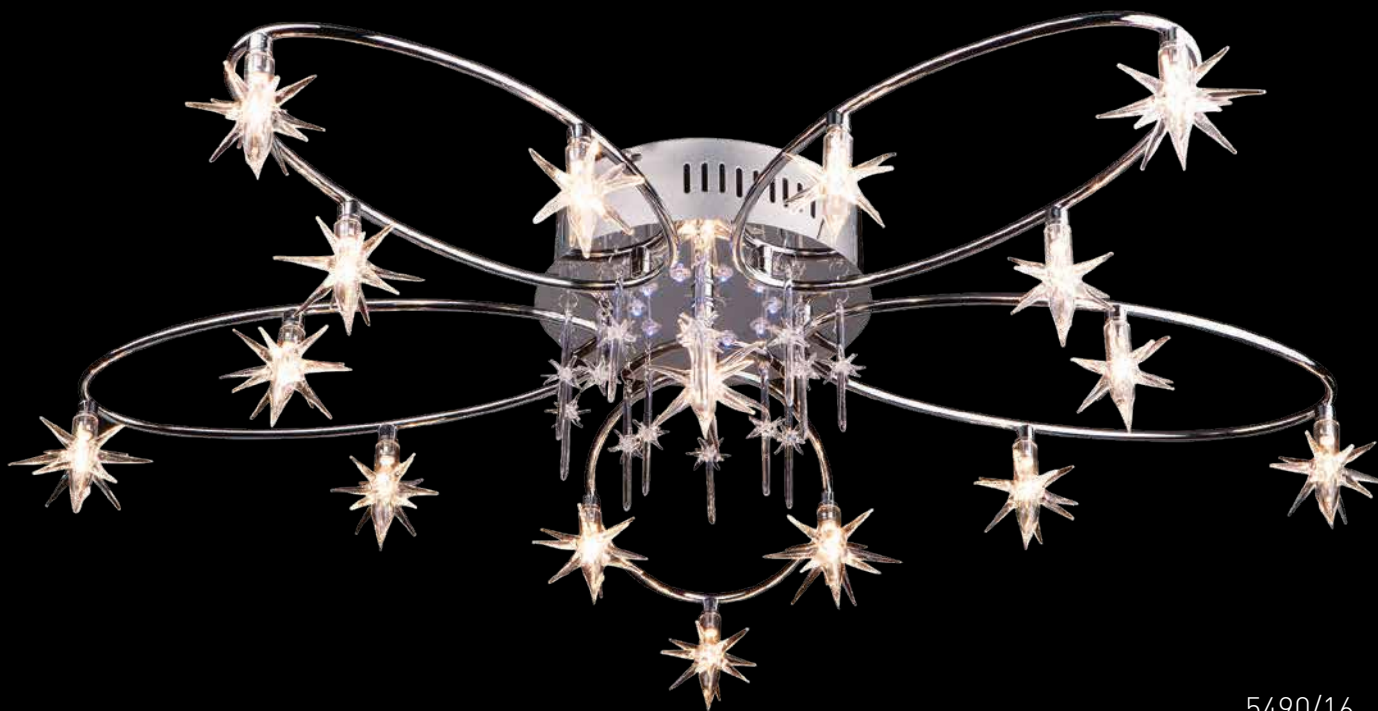

4970/11  
хром

Артикул					РАЗМЕР
4875/5	хром	прозрачный	 30 x 0,13Вт	G4 5x20Вт	↔ 640 ↗ 640 ↓ 150
4970/11	хром	прозрачный	 44 x 0,25Вт	G4 11x20Вт	↔ 700 ↗ 450 ↓ 180

ПУЛЬТ В  
КОМПЛЕКТЕ

ГАЛОГЕН

5462/9  
хром