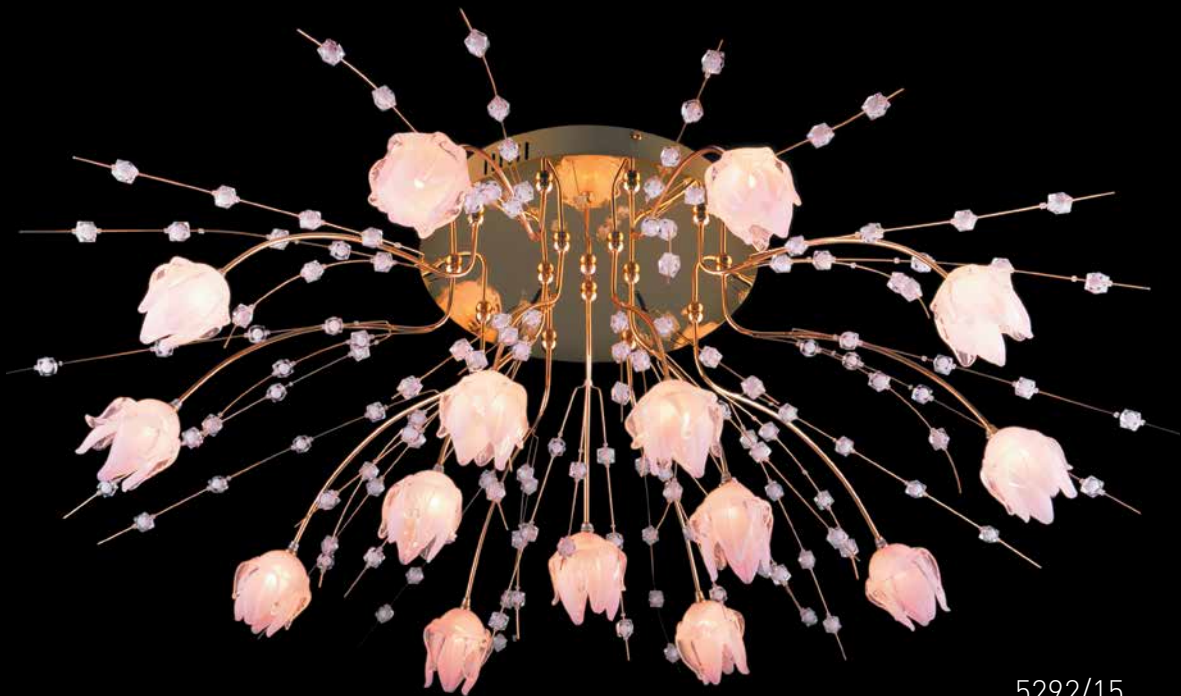

ГАЛОГЕН

5292/15  
хром

5292/15  
золото

Артикул				РАЗМЕР
5292/15	хром	розовый	G4 15x20Вт	↔940 ↗940 ↓ 320
5292/15	золото	розовый	G4 15x20Вт	↔940 ↗940 ↓ 320

4829/19  
хром

4829/19  
золото

Артикул					РАЗМЕР
4829/19	хром	белый	 18 x 0,13 Вт	G4 19x20Вт	↔900 ↗900 ↓ 290
4829/19	золото	белый	 18 x 0,13 Вт	G4 19x20Вт	↔900 ↗900 ↓ 290