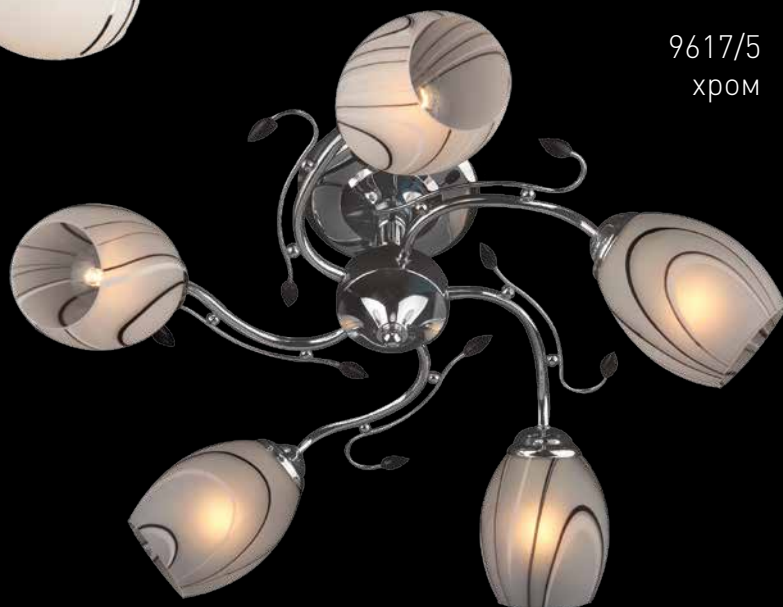

9617/5
хром

Артикул				РАЗМЕР
9676/3	хром	белый с хромом	E27 3x60Вт	Ø 550 ↓ 220
9676/5	хром	белый с хромом	E27 5x60Вт	Ø 550 ↓ 220
9617/5	хром	белый/чёрный	E27 5x40Вт	Ø 530 ↓ 260