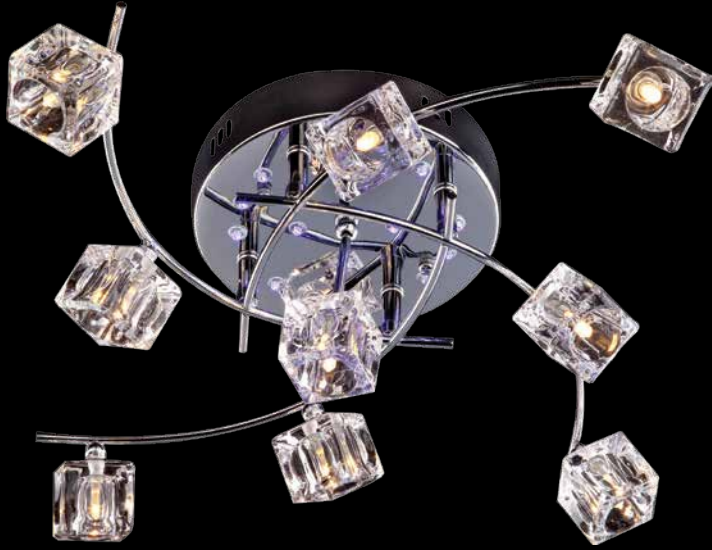

ГАЛОГЕН

7030/6+6+1  
хром

7030/6+6+1  
золото

4889/13  
хром

Артикул					РАЗМЕР
7030/6+6+1	хром/золото	прозрачный	52 x 0,06Вт	G4 13x20Вт	↔920 ↗920 ↓ 210
4889/13	хром	прозрачный	42 x 0,08Вт	G4 13x20Вт	↔680 ↗ 680 ↓ 140