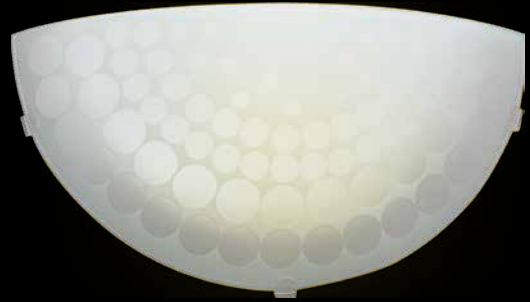

2750/1

7151/2