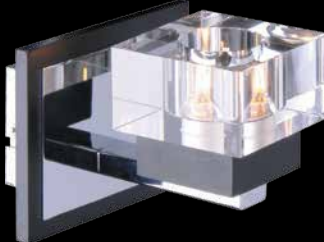

57312/4

57309/1

57309/2

57309/3

Плафоны светильников серии 57312 и 57309
выполнены из хрусталя.

Артикул				РАЗМЕР
57309/1	хром/венге	прозрачный	G9 1x40Вт	↔130 ↗150 ↓ 100
57309/2	хром/венге	прозрачный	G9 2x40Вт	↔320 ↗150 ↓ 100
57309/3	хром/венге	прозрачный	G9 3x40Вт	↔520 ↗150 ↓ 100
57312/4	хром/венге	прозрачный	G9 4x40Вт	↔330 ↗330 ↓ 110