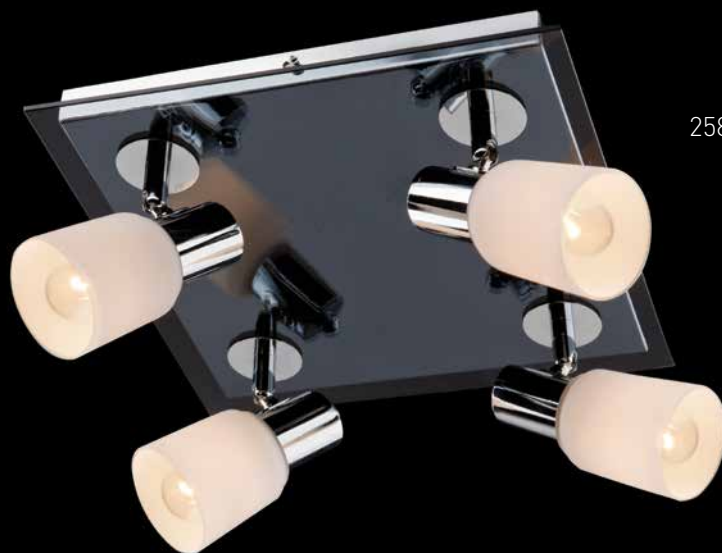

25831/4

Артикул				РАЗМЕР
25831/8	хром/дымчатый	белый	E14 8x60Вт	↔510 ↗510 ↓ 170
25831/4	хром/дымчатый	белый	E14 4x60Вт	↔400 ↗400 ↓ 140