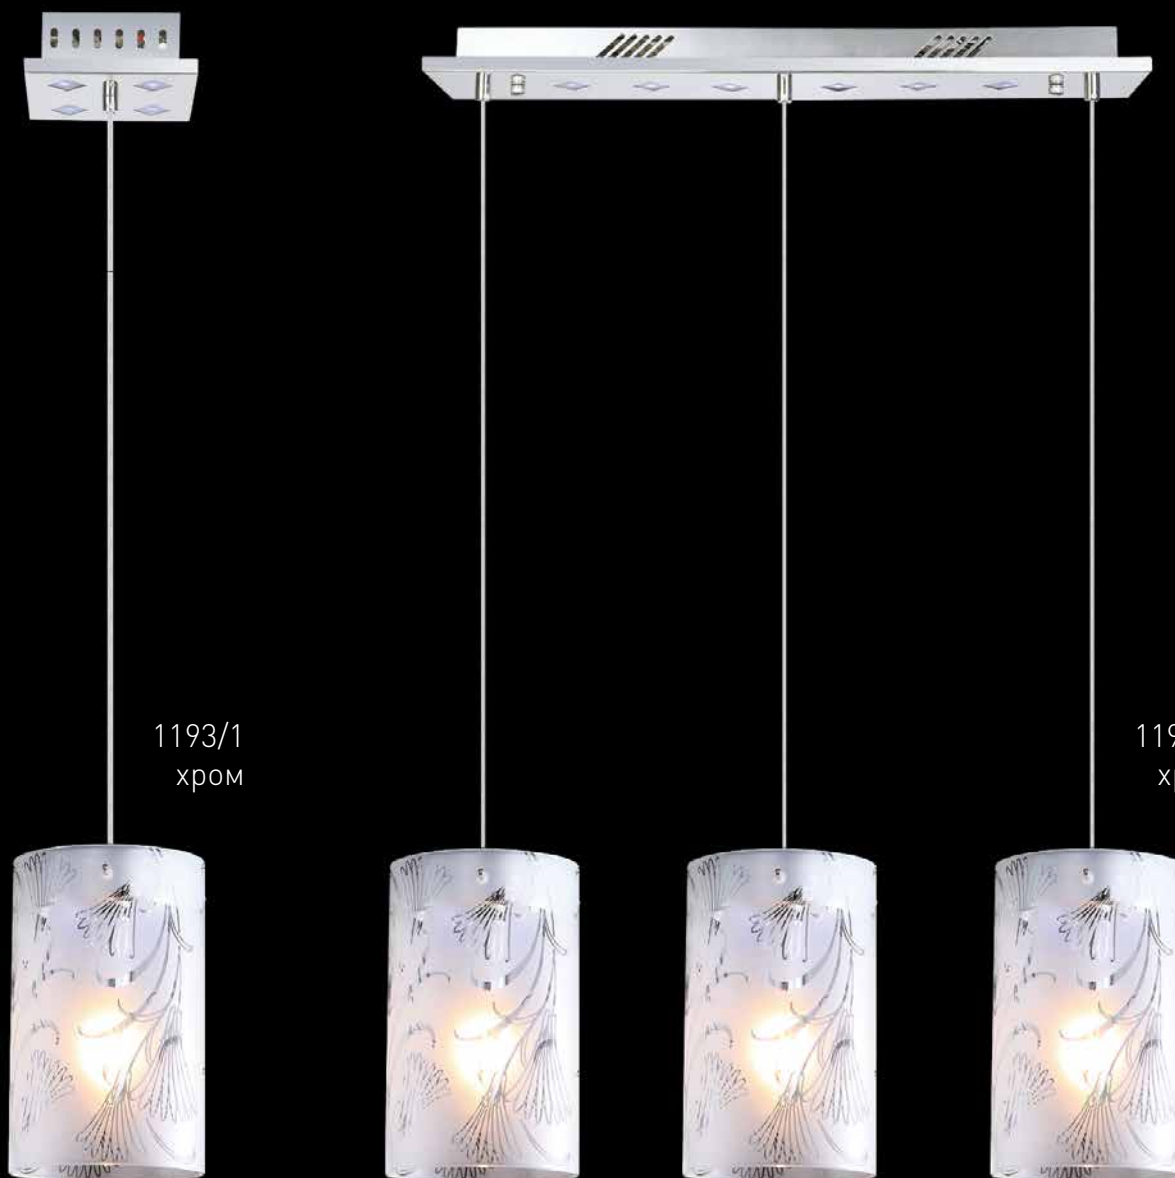

1193/1
хром

1193/3
хром

Артикул					
1193/1	хром	белый	● 8x0,05Вт	E14 1x60вт	↔120 ↗120 ↓ 1000
1193/3	хром	белый	● 18x0,05Вт	E14 3x60вт	↔550 ↗120 ↓ 1000