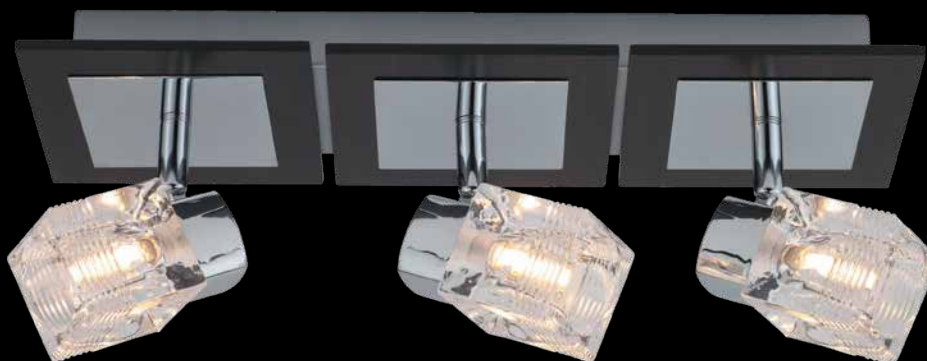

20140/3

В основании светильников серии 20140 и 20141 используется дерево.

Артикул				РАЗМЕР
20140/1	хром/темное дерево	прозрачный	G9 1x40Вт	↔120 ↗120 ↓ 130
20140/2	хром/темное дерево	прозрачный	G9 2x40Вт	↔240 ↗130 ↓ 130
20140/3	хром/темное дерево	прозрачный	G9 3x40Вт	↔370 ↗130 ↓ 130
20141/4	хром/темное дерево	прозрачный	G9 4x40Вт	↔320 ↗320 ↓ 130