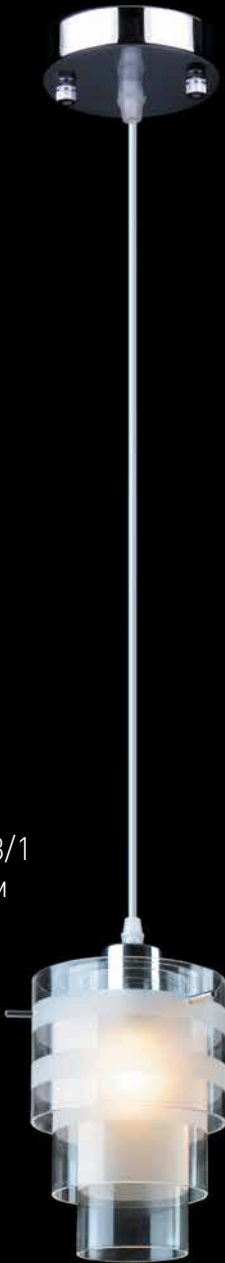

9463/1
хром