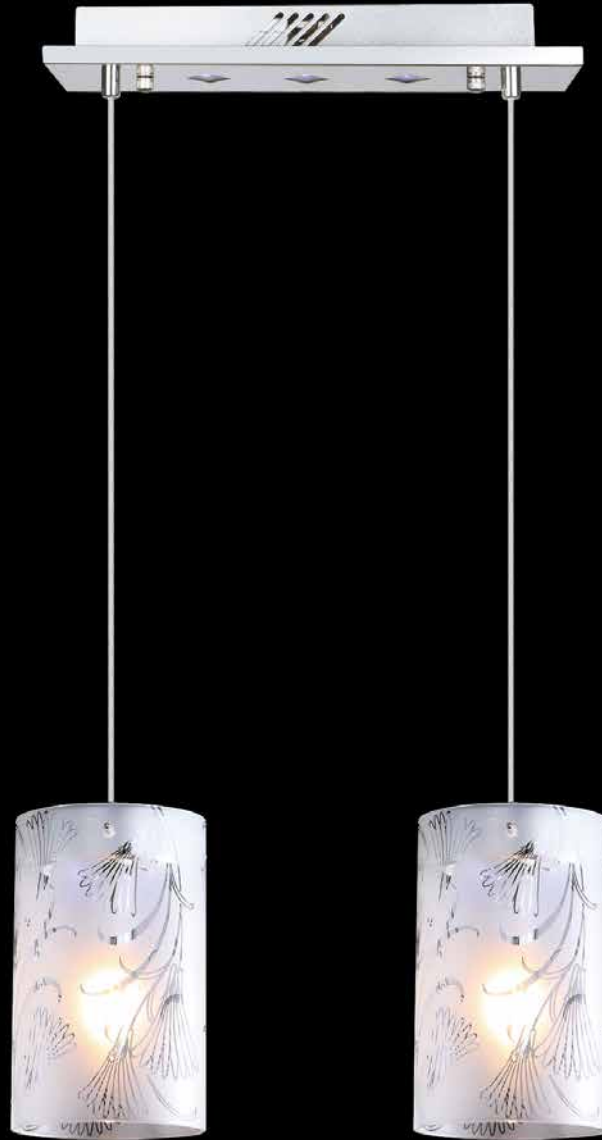

1193/2
хром

Артикул					РАЗМЕР
1193/1В	хром	белый	● 8x0,05Вт	E14 1x60вт	↔120 ↗195 ↓ 240
1193/2	хром	белый	● 11x0,05Вт	E14 2x60вт	↔320 ↗ 120 ↓ 1000