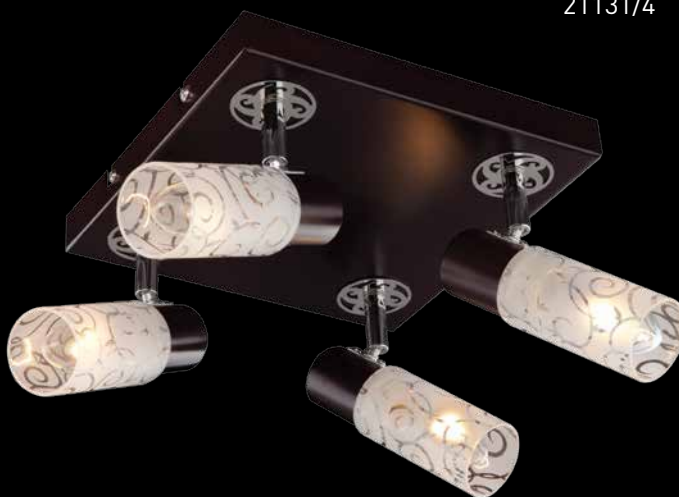

21131/4

21130/1