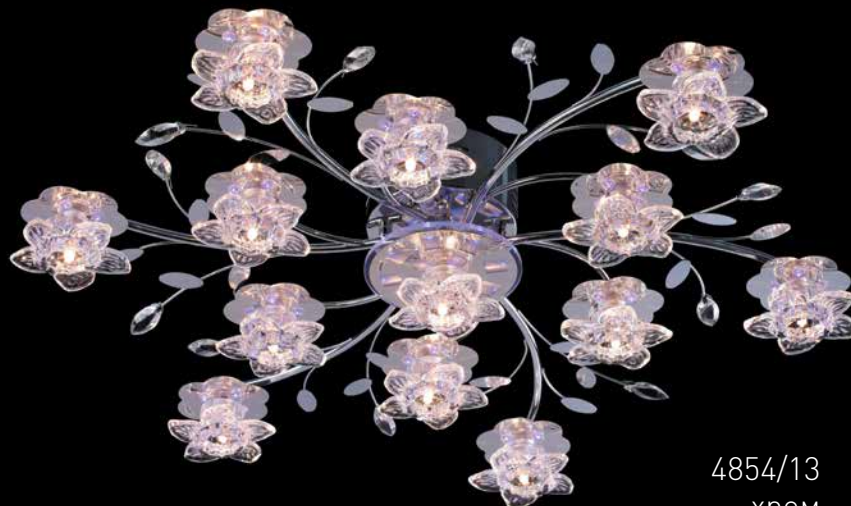

4854/13
хром