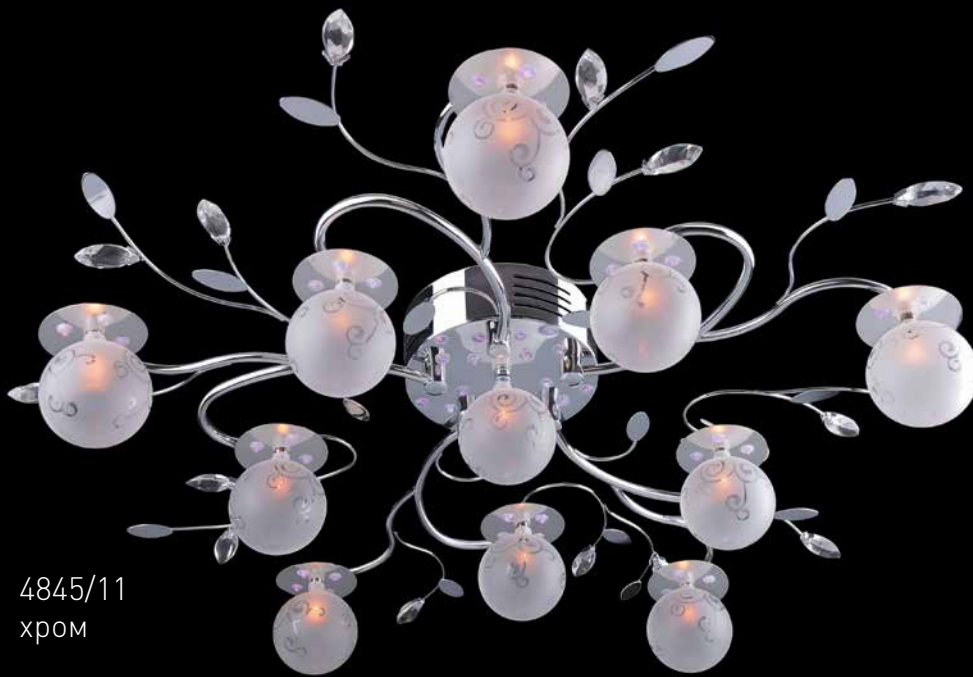

ПУЛЬТ В  
КОМПЛЕКТЕ

ГАЛОГЕН

4935/16  
хром

4935/16  
ЗОЛОТО

Артикул

РАЗМЕР

4935/16 хром прозрачный прозрачный  18 x 0,13Вт G4 16x20Вт ↔ 840 ↗ 840 ↓ 330

4935/16 золото прозрачный прозрачный  18 x 0,13Вт G4 16x20Вт ↔ 840 ↗ 840 ↓ 330