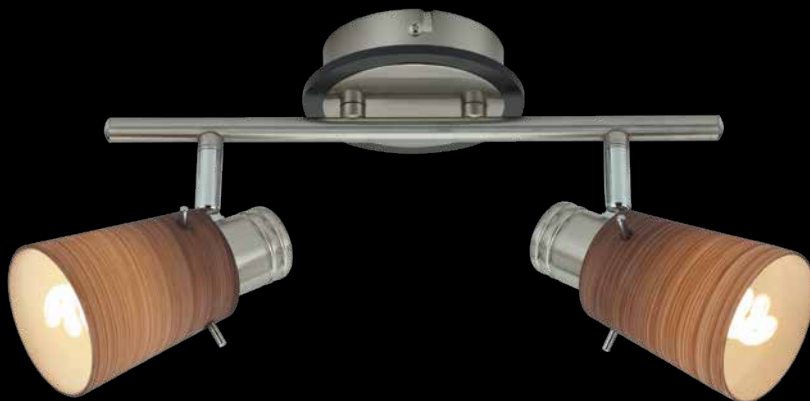

25831/8

25831/4

Артикул				РАЗМЕР
25831/8	хром/дымчатый	белый	E14 8x60Вт	↔510 ↗510 ↓ 170
25831/4	хром/дымчатый	белый	E14 4x60Вт	↔400 ↗400 ↓ 140

20147/1

20147/2

20147/3

В основании светильников серии 20147, 20148 и 20149 используется дерево.