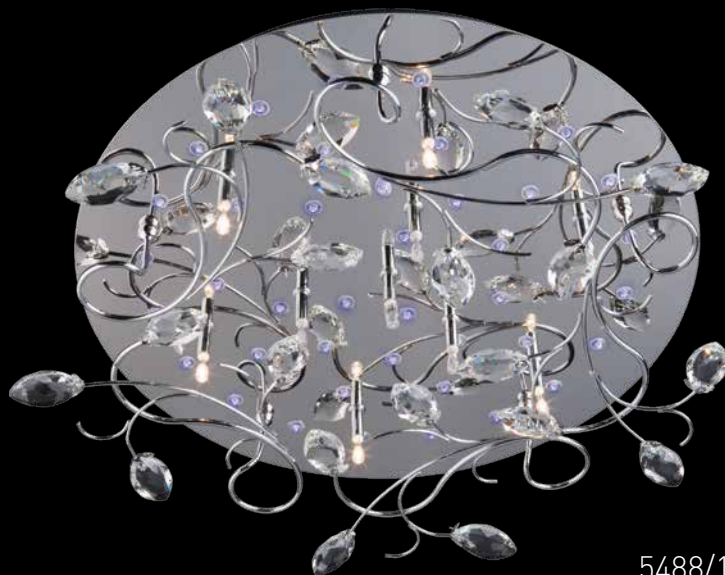

↔ 400 ↗ 400 ↓ 265

ПУЛЬТ В  
КОМПЛЕКТЕ

ГАЛОГЕН

5488/10  
хром

5488/13  
хром

Артикул					РАЗМЕР	
5488/10	хром	прозрачный		45 x 0,13Вт	G4 10x20Вт	Ø 455 ↓ 130
5488/13	хром	прозрачный		48 x 0,13Вт	G4 13x20Вт	Ø 640 ↓ 140