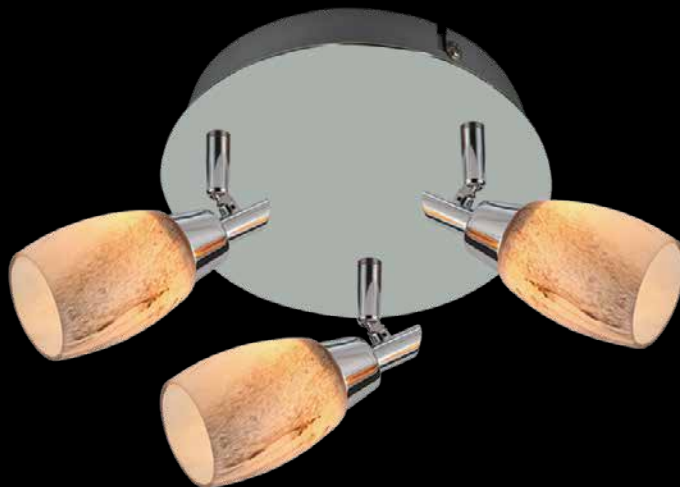

20138/3

20137/2