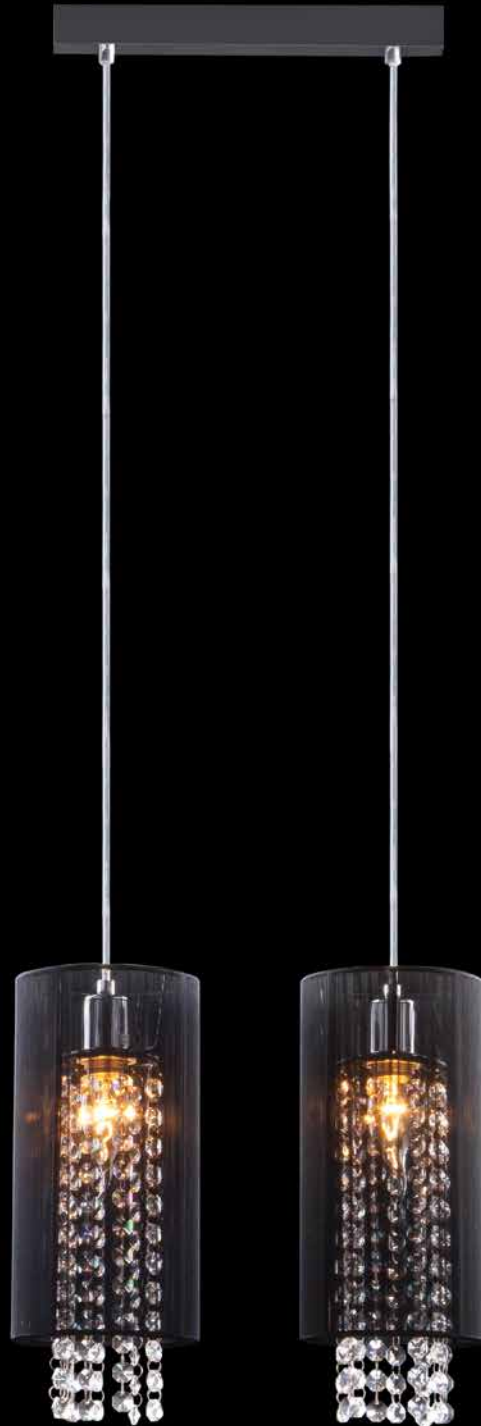

1187/2
хром

Артикул					РАЗМЕР
1187/1В	хром	черный	прозрачный	E14 1x60Вт	↔120 ↗195 ↓ 240
1187/2	хром	черный	прозрачный	E14 2x60Вт	↔340 ↗120 ↓ 1000