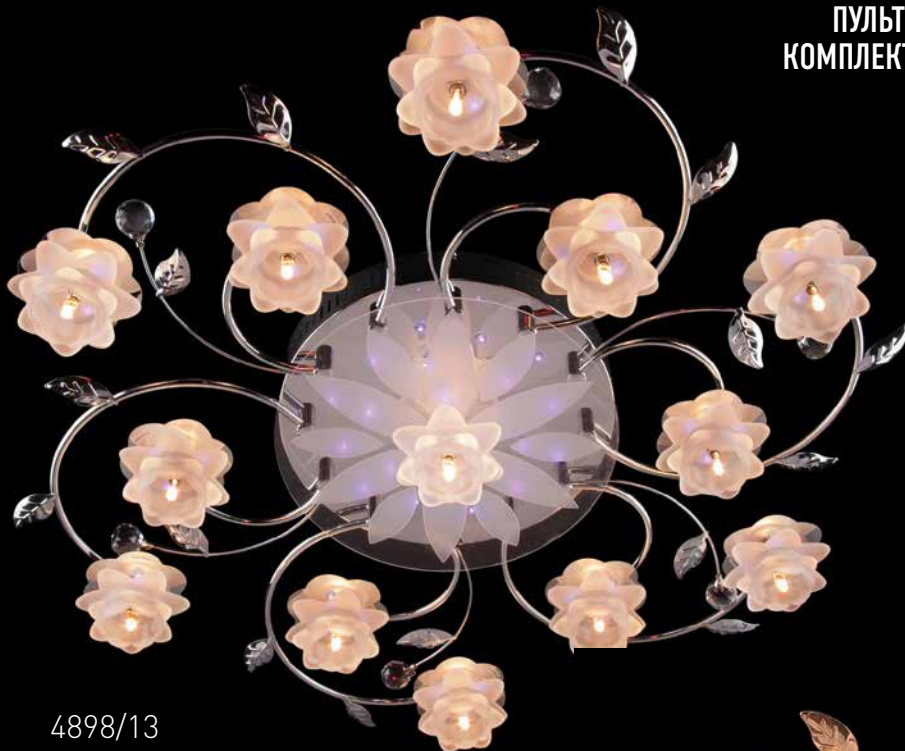

ПУЛЬТ В
КОМПЛЕКТЕ

ГАЛОГЕН

4898/13
хром