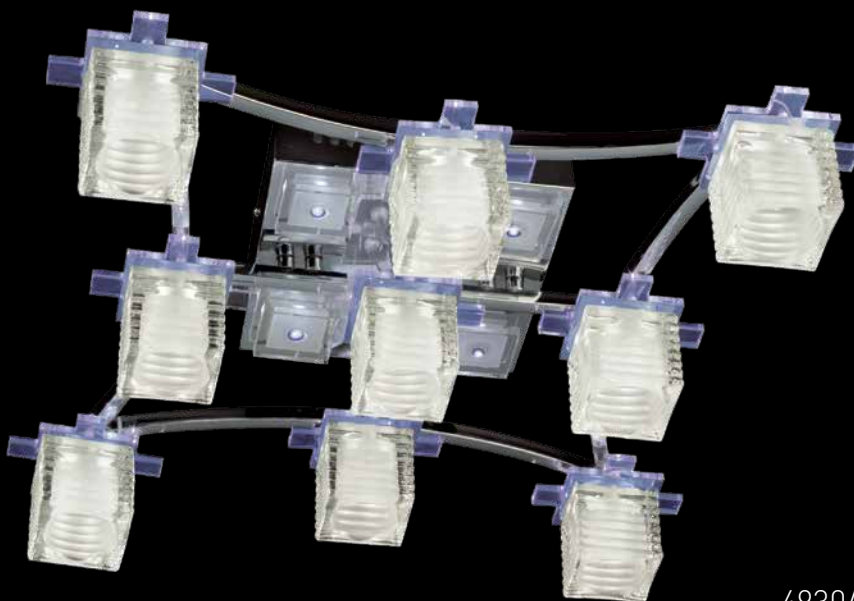

4930/9
хром

Артикул					
4930/5	хром	белый	24 x 0,03Вт 20 x 0,03Вт	G4 5x20Вт	↔ 360 ↗ 360 ↓ 130
4930/9	хром	белый	40 x 0,03Вт 36 x 0,03Вт	G4 9x20Вт	↔ 475 ↗ 475 ↓ 130