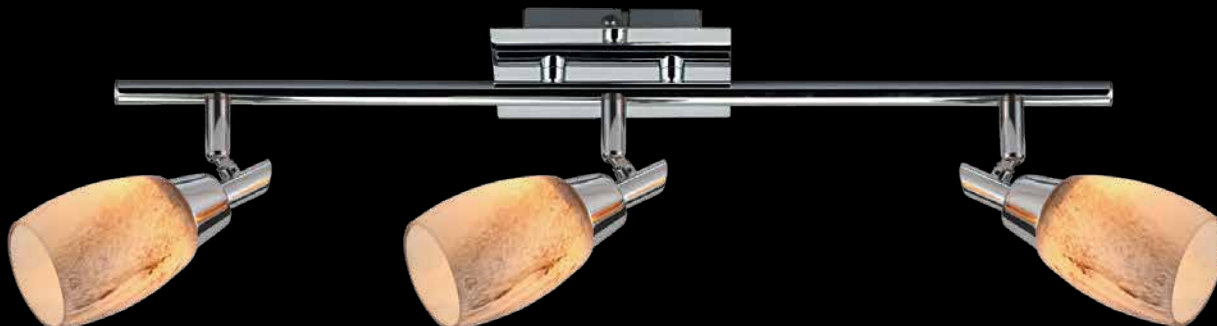

20138/3

20137/2

20137/1

20137/3

Артикул				РАЗМЕР
20137/1	хром	светло-коричневый	E14 1x40вт	↔120 ↗80 ↓ 180
20137/2	хром	светло-коричневый	E14 2x40вт	↔285 ↗80 ↓ 230
20137/3	хром	светло-коричневый	E14 3x40вт	↔500 ↗80 ↓ 230
20138/3	хром	светло-коричневый	E14 3x40вт	↔210 ↗210 ↓ 210