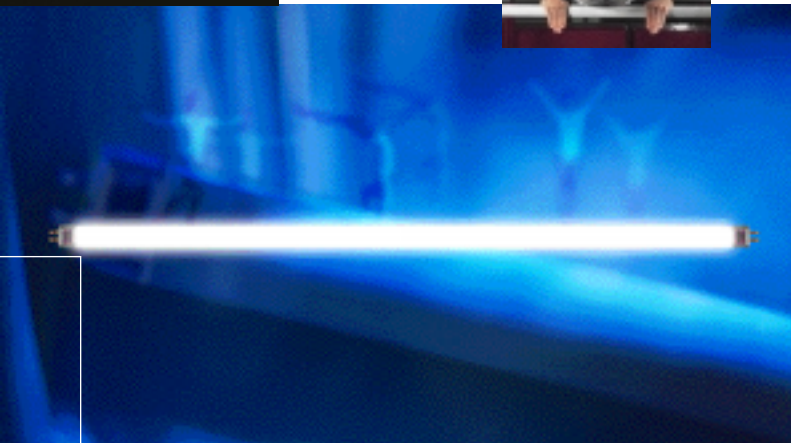

Идеальный баланс **GE Starcoat™ T5** Эффективная лампа для элегантного дизайна

www.GELighting.com

GE Lighting

GE Lighting постоянно развивает и улучшает свою продукцию. Поэтому информация в этой публикации является справочной. Компания GE оставляет за собой право изменять спецификацию в процессе развития продукции.

General Electric является зарегистрированной торговой маркой компании *General Electric Company*, США

Фотографии любезно предоставлены Thorn Lighting, Marlin Lighting, Svelux, LT-Licht-Technik GmbH, Design Plan