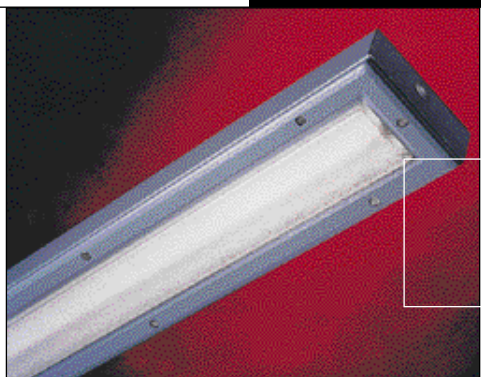

Информация о технических параметрах и применении

Новые мировые стандарты в люминесцентном освещении