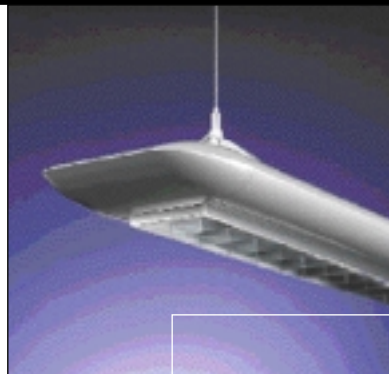

Совмещает эффективность и элегантный дизайн

GE Starcoat™ T5 — это более миниатюрная и яркая люминесцентная лампа. Диаметр всего лишь 16 мм, T5 дает большую световую отдачу до 104 лм/Вт, что на 5% больше, чем обычные лампы с трехполосным люминофором.

Лампы **Starcoat™ T5** разработаны таким образом, что они способны вписываться в современную архитектуру и значительно уменьшить расходы на освещение

Эффективность и элегантность

Применение в коммерческом и промышленном освещении

на 38% меньше стекла
и люминофора, чем
в стандартной
лампе T8

Отражающее
покрытие
Starcoat Alumina

Увеличенная
светоотдача

Трехполосный
люминофор без
добавок

T5
Starcoat

Специально разработана для лучшей производительности при любом применении